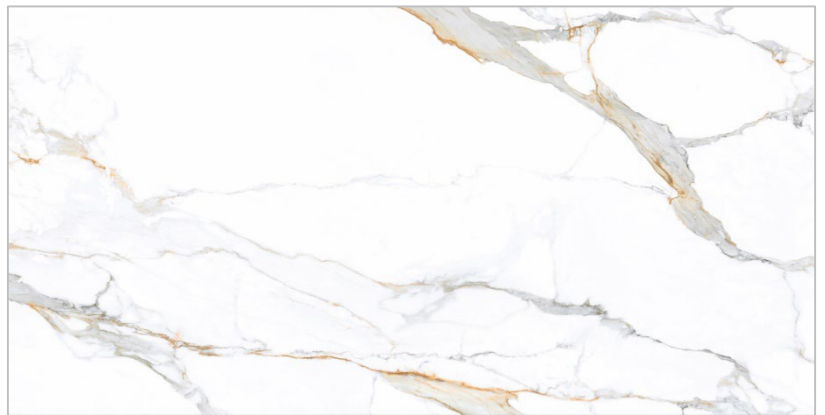

# Tiles Selected

TRAVERTINE VEINCUT BEIGE(LAPPATO MATT)  
Size | 600x1200 mm | 1200x2400 mm

F14ENDB2NR0 ENDLESS ARGENTO  
Size | 1200x2400 mm

ACCADEMIA CALACATTA BRONZO (LAPPATO MATT)  
Size | 600x1200 mm