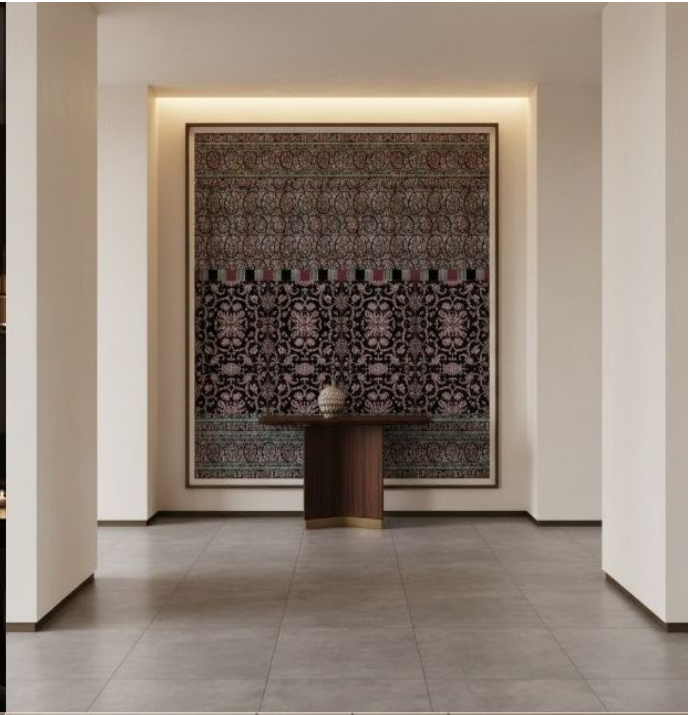

TERRAELINO GESSO
Size | 600x1200 mm

IKIGAI | an
Reimagining Surfaces | **fcml**
venture

New Delhi | Mumbai | Bangalore | Chennai | Pune

Reach us on :

+91 8130795071 | delhisurfaces@fcmlindia.com