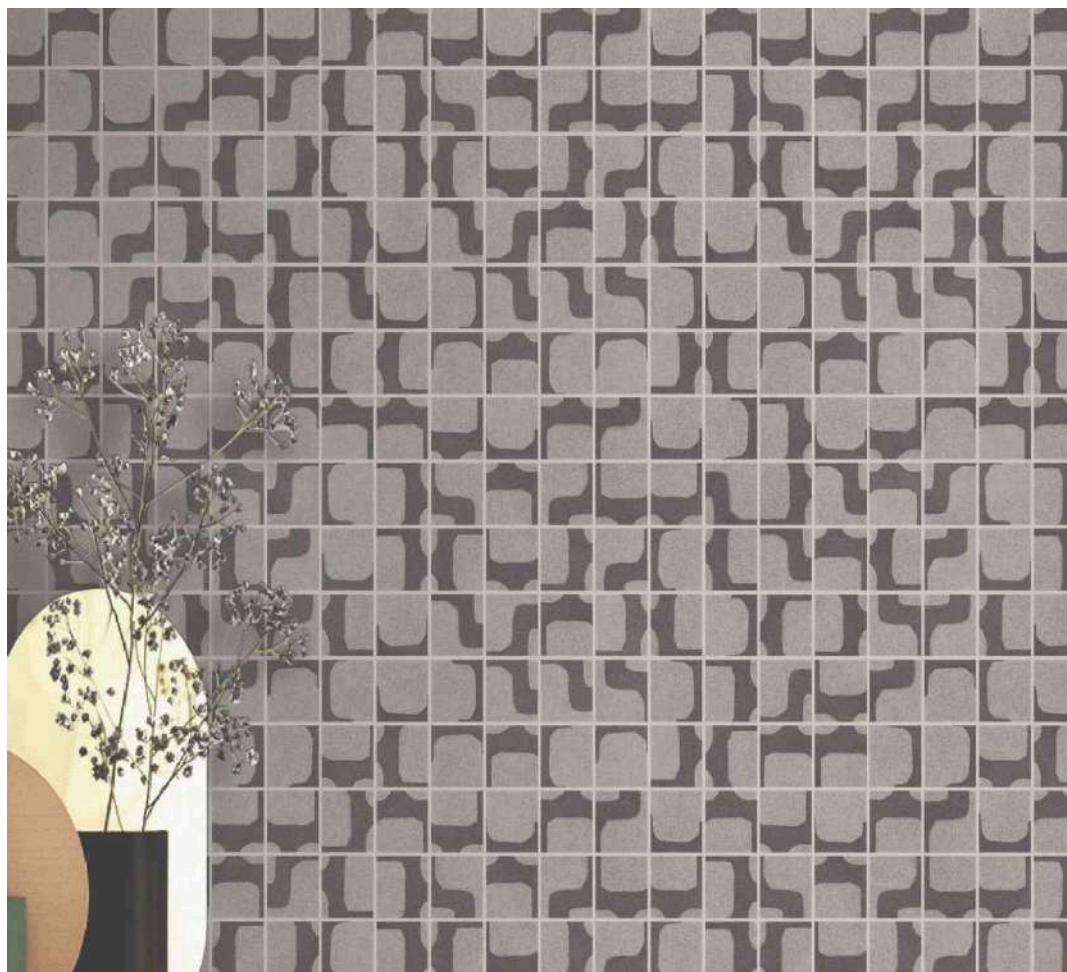

Finish | Matt & Glossy

Size | 284 mm x 296 mm

NW V3 – Arrow Natural Green

Finish | Matt & Glossy

Size | 284 mm x 296 mm

Size | 300 mm x 300 mm

NF V2 - 3030006

NF V2 - 3030013