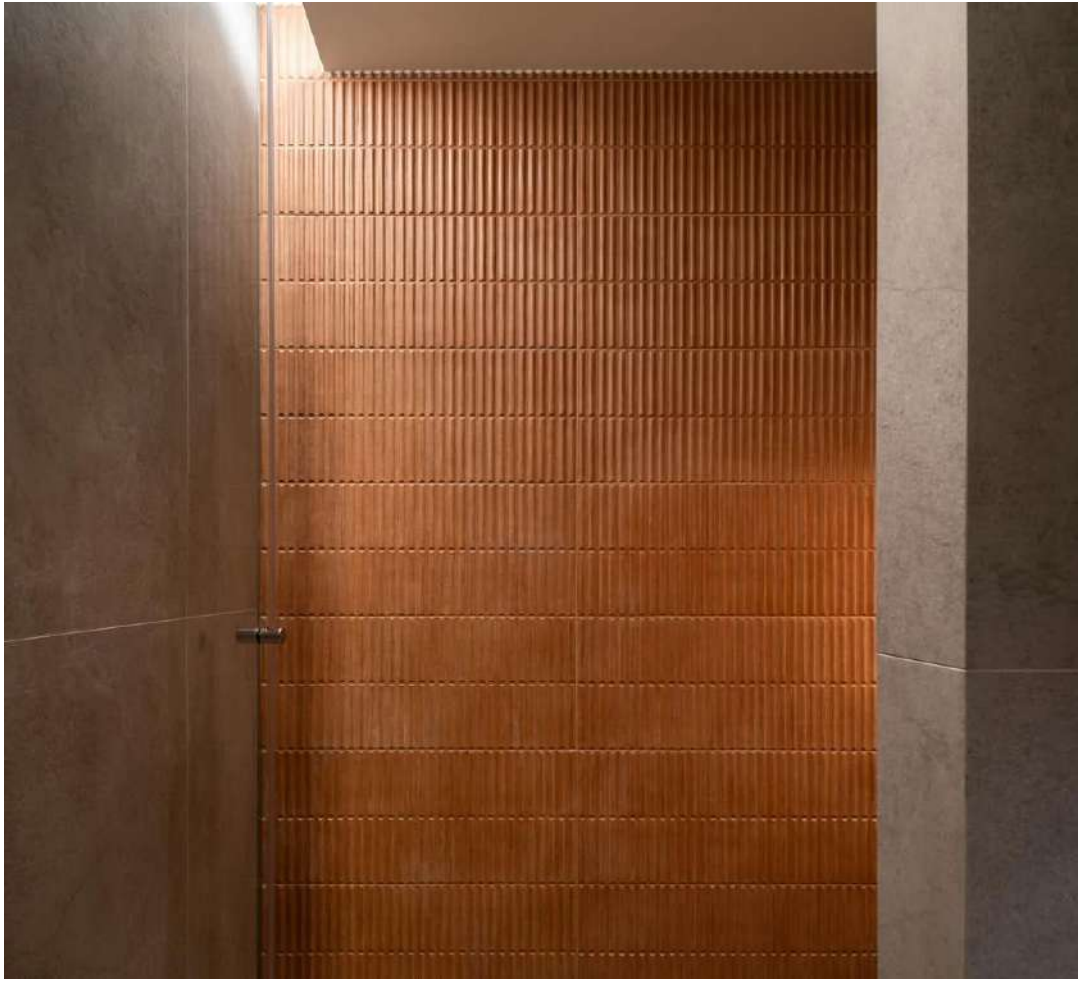

Size | 300 mm x 300 mm

NW V3 - Kitkat 6IO Crema GL

Size | 303 mm x 291 mm

NW V3 - Champagne Pink

Size | 303 mm x 291 mm

NW V3 - Pumpkin Orange

Size | 303 mm x 291 mm

NW V3 - Mustard Yellow