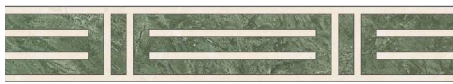

NARA

MARBELLA

Size | 600 x 600 mm

CMRD 6060001 VERDE FLEUR
BASE TILE

Size | 100 x 100 mm

CMRC 1010001 VERDE FLEUR
CORNER

Size | 600 x 100 mm

CMRB 6060001 VERDE FLEUR
BORDER

Size | 301 x 301 mm

CMRZ 3030001 VERDE
HIGHLIGHTER

Size | 600 x 600 mm

CMRD 6060002 VERDE GRAFICO
BASE TILE

Size | 100 x 100 mm

CMRC 1010002 VERDE GRAFICO
CORNER

Size | 600 x 100 mm

CMRB 6060002 VERDE GRAFICO
BORDER

Size | 301 x 301 mm

CMRZ 3030001 VERDE
HIGHLIGHTER

Size | 600 x 600 mm

CMRD 6060003 NOCE REGATO
BASE TILE

Size | 100 x 100 mm

CMRC 1010003 NOCE REGATO
CORNER

Size | 600 x 100 mm

CMRB 6060003 NOCE REGATO
BORDER