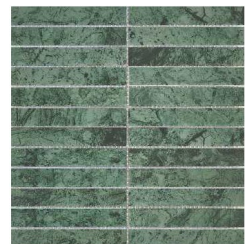

NARA

MARBELLA

Size | 600 x 600 mm

CMRD 6060001 VERDE FLEUR
BASE TILE

Size | 100 x 100 mm

CMRC 1010001 VERDE FLEUR
CORNER

Size | 600 x 100 mm

CMRB 6060001 VERDE FLEUR
BORDER

Size | 301 x 301 mm

CMRZ 3030001 VERDE
HIGHLIGHTER

Size | 600 x 600 mm

CMRD 6060002 VERDE GRAFICO
BASE TILE

Size | 100 x 100 mm

CMRC 1010002 VERDE GRAFICO
CORNER

Size | 600 x 100 mm

CMRB 6060002 VERDE GRAFICO
BORDER