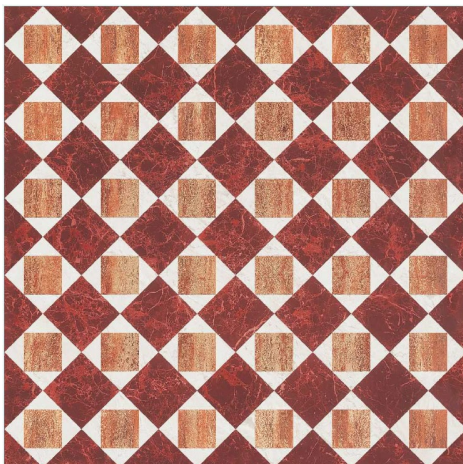

Size | 600 x 600 mm

CMRD 6060011 ROSSO ROMA
BASE TILE

Size | 100 x 100 mm

Size | 600 x 100 mm

Size | 301 x 301 mm