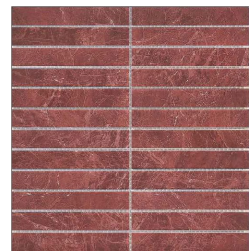

CMRZ 3030006 ROSSO
HIGHLIGHTER