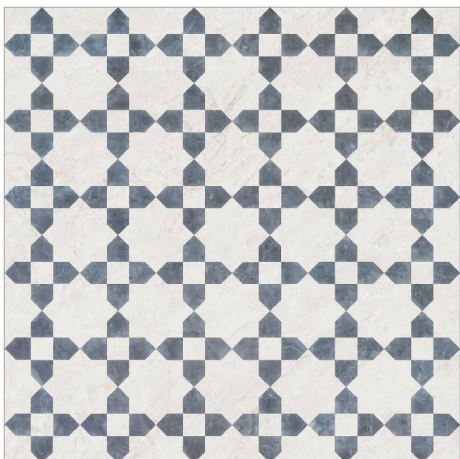

Size | 600 x 600 mm

CMRD 6060016 AZZURO LAGUNA
BASE TILE

Size | 100 x 100 mm

Size | 600 x 100 mm

Size | 301 x 301 mm