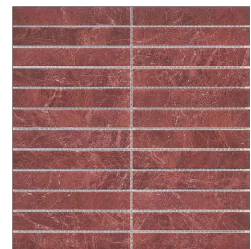

CMRZ 3030006 ROSSO ROMA
HIGHLIGHTER