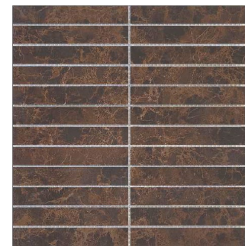

CMRZ 3030002 NOCE
HIGHLIGHTER