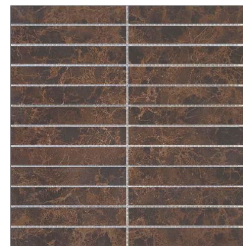

CMRZ 3030002 NOCE
HIGHLIGHTER