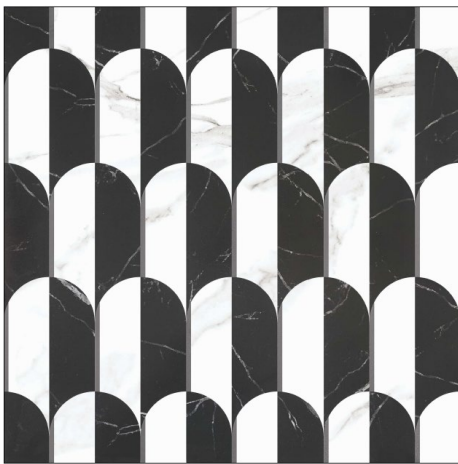

Size | 600 x 600 mm

CMRD 6060014 NERO ELEGANTE
BASE TILE

Size | 100 x 100 mm

Size | 600 x 100 mm

Size | 301 x 301 mm