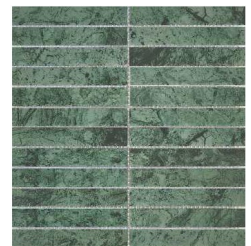

NARA

MARBELLA

Size | 600 x 600 mm

CMRD 6060001 VERDE FLEUR
BASE TILE

Size | 100 x 100 mm

CMRC 1010001 VERDE FLEUR
CORNER

Size | 600 x 100 mm

CMRB 6060001 VERDE FLEUR
BORDER

Size | 301 x 301 mm

CMRZ 3030001 VERDE
HIGHLIGHTER

Size | 600 x 600 mm

CMRD 6060002 VERDE GRAFICO
BASE TILE

Size | 100 x 100 mm

CMRC 1010002 VERDE GRAFICO
CORNER

Size | 600 x 100 mm

CMRB 6060002 VERDE GRAFICO
BORDER

Size | 301 x 301 mm

CMRZ 3030001 VERDE
HIGHLIGHTER

Size | 600 x 600 mm

CMRD 6060003 NOCE REGATO
BASE TILE

Size | 100 x 100 mm

CMRC 1010003 NOCE REGATO
CORNER

Size | 600 x 100 mm

CMRB 6060003 NOCE REGATO
BORDER