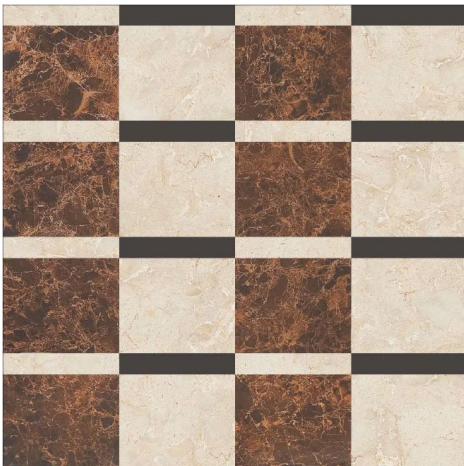

NARA

MARBELLA

Size | 600 x 600 mm

CMRD 6060001 VERDE FLEUR
BASE TILE

Size | 100 x 100 mm

CMRC 1010001 VERDE FLEUR
CORNER

Size | 600 x 100 mm

CMRB 6060001 VERDE FLEUR
BORDER

Size | 301 x 301 mm

CMRZ 3030001 VERDE
HIGHLIGHTER

Size | 600 x 600 mm

CMRD 6060002 VERDE GRAFICO
BASE TILE

Size | 100 x 100 mm

CMRC 1010002 VERDE GRAFICO
CORNER

Size | 600 x 100 mm

CMRB 6060002 VERDE GRAFICO
BORDER

Size | 301 x 301 mm

CMRZ 3030001 VERDE
HIGHLIGHTER

Size | 600 x 600 mm

CMRD 6060003 NOCE REGATO
BASE TILE

Size | 100 x 100 mm

CMRC 1010003 NOCE REGATO
CORNER

Size | 600 x 100 mm

CMRB 6060003 NOCE REGATO
BORDER