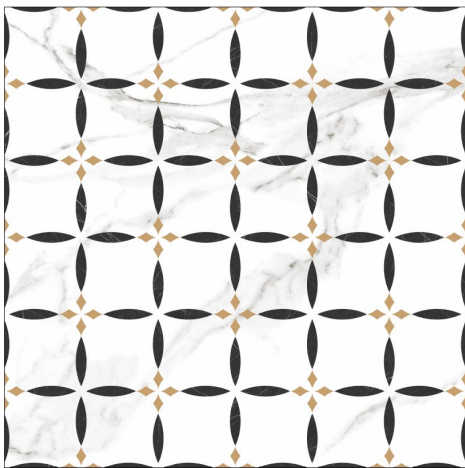

Size | 600 x 600 mm

CMRD 6060010 NERO FOGLIA
BASE TILE

Size | 100 x 100 mm

Size | 600 x 100 mm

Size | 301 x 301 mm