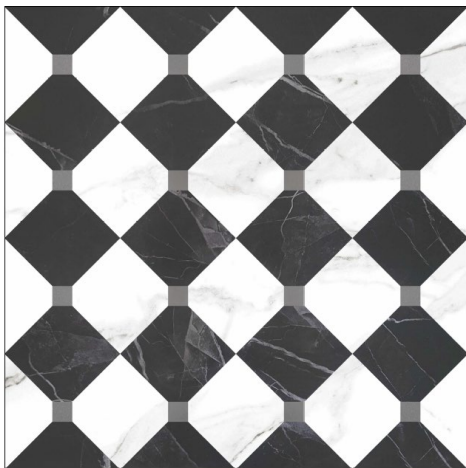

Size | 600 x 600 mm

CMRD 6060013 NERO NOTTE
BASE TILE

Size | 100 x 100 mm

Size | 600 x 100 mm

Size | 301 x 301 mm