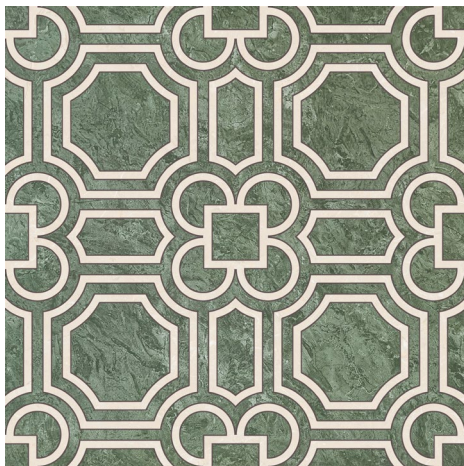

NARA

MARBELLA

Size | 600 x 600 mm

CMRD 6060001 VERDE FLEUR
BASE TILE

Size | 100 x 100 mm

CMRC 1010001 VERDE FLEUR
CORNER

Size | 600 x 100 mm

CMRB 6060001 VERDE FLEUR
BORDER

Size | 301 x 301 mm

CMRZ 3030001 VERDE
HIGHLIGHTER

Size | 600 x 600 mm

CMRD 6060002 VERDE GRAFICO
BASE TILE

Size | 100 x 100 mm

CMRC 1010002 VERDE GRAFICO
CORNER

Size | 600 x 100 mm

CMRB 6060002 VERDE GRAFICO
BORDER