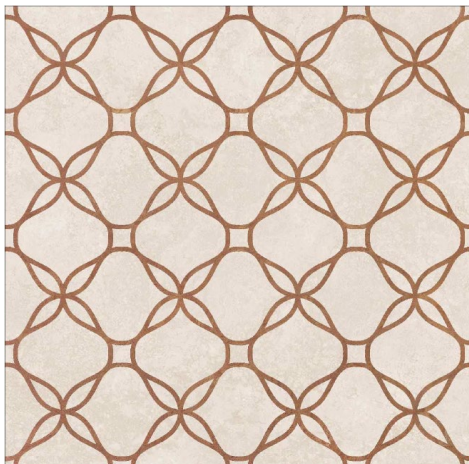

Size | 600 x 600 mm

**CMRD 6060006 TERRA NOCCIOLA
BASE TILE**

Size | 100 x 100 mm

Size | 600 x 100 mm

Size | 301 x 301 mm