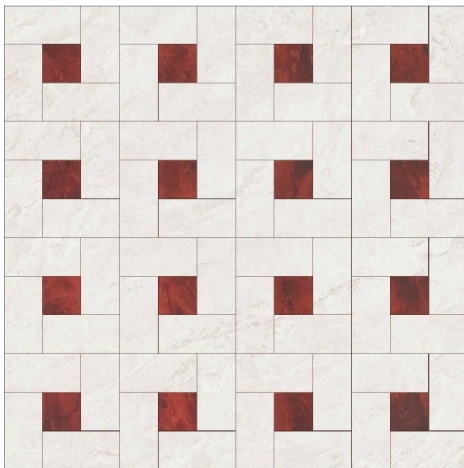

Size | 600 x 600 mm

CMRD 6060012 RUBINO PIETRA
BASE TILE

Size | 100 x 100 mm

Size | 600 x 100 mm

Size | 301 x 301 mm