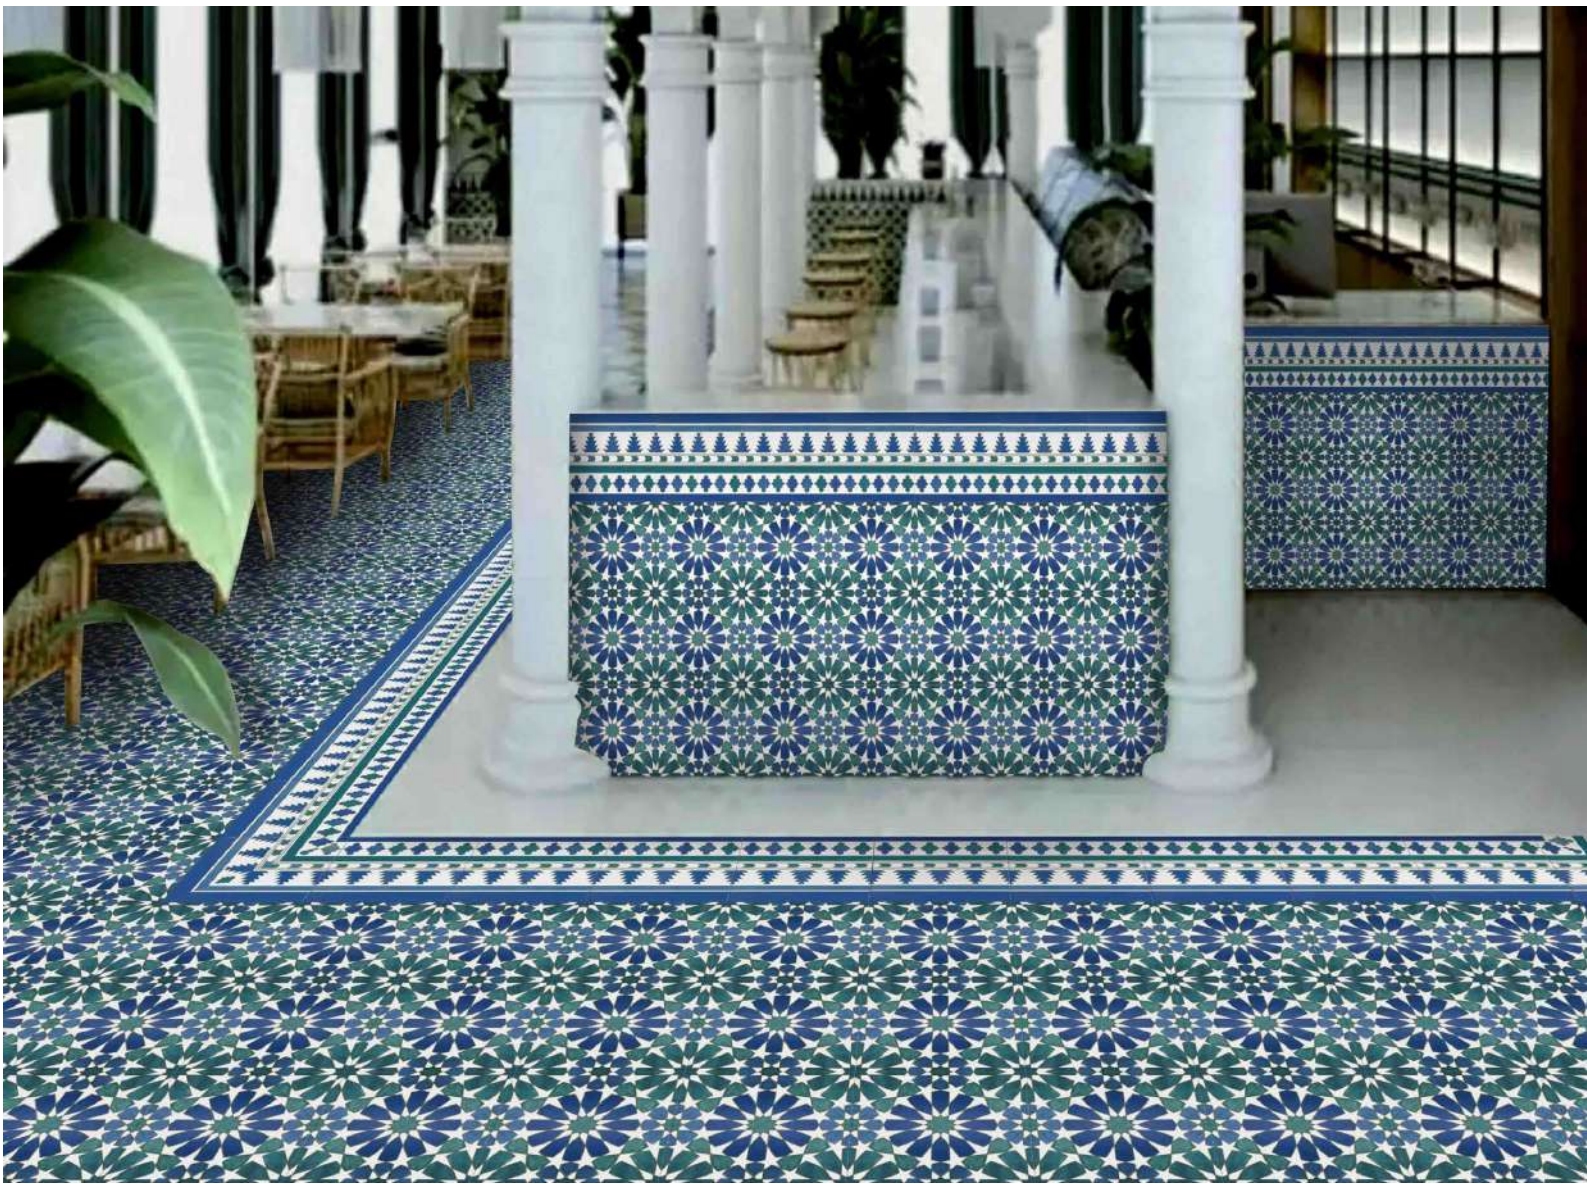

Persian Carpet

TERRÆLINO

Santosa 007

HIGHLIGHTER
Size : 300x300 mm

BORDER
Size : 150x300 mm

CORNER
Size : 150x150 mm

Persian Carpet

TERRÆLINO

Santosa OO8

HIGHLIGHTER
Size : 300x300 mm

BORDER
Size : 300x300 mm

CORNER
Size : 300x300 mm

Persian Carpet

TERRÆLINO

Santosa OO9

HIGHLIGHTER
Size : 300x300 mm