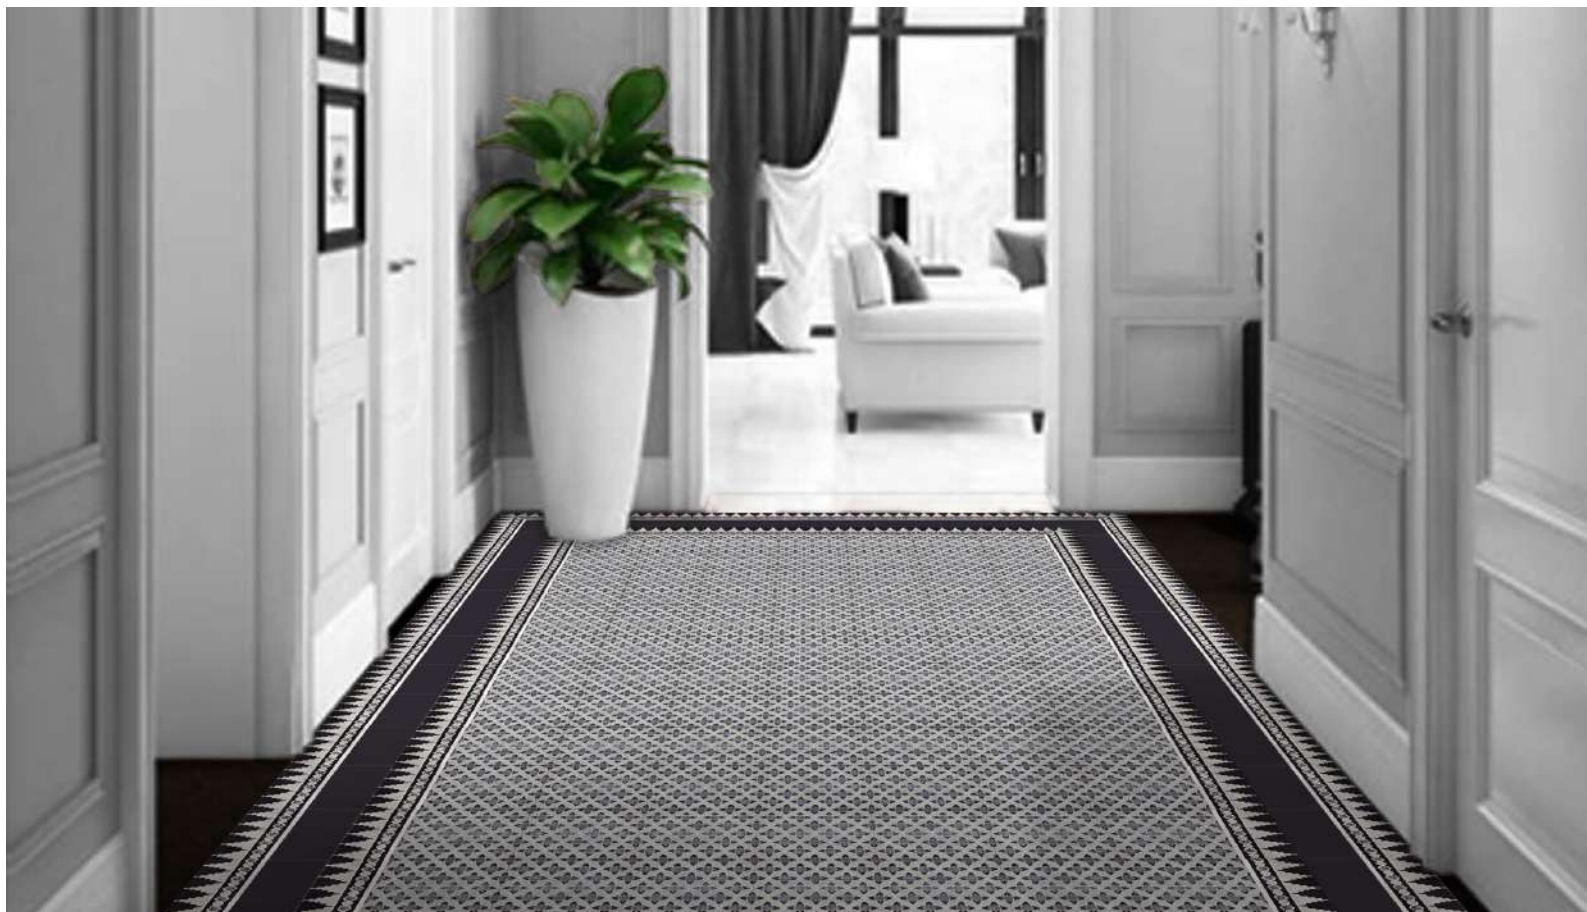

Santosa OO3

HIGHLIGHTER
Size : 300x300 mm

BORDER
Size : 150x300 mm

CORNER
Size : 150x150 mm

Persian Carpet

TERRÆLINO

Santosa OO4

HIGHLIGHTER
Size : 300x300 mm