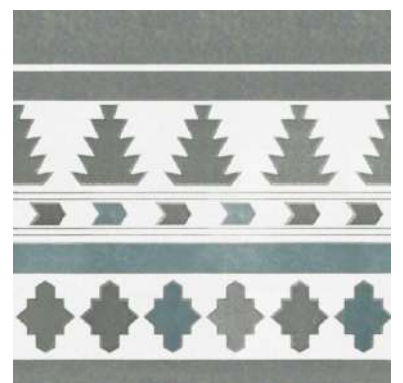

BORDER
Size : 300x300MM