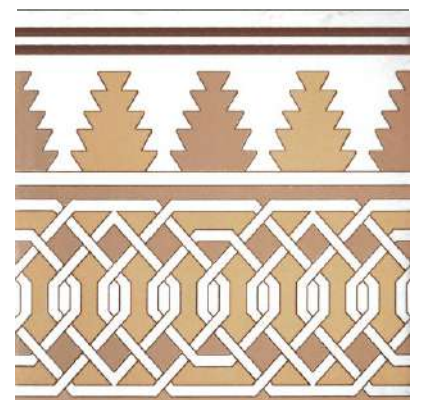

BORDER
Size : 300x300MM