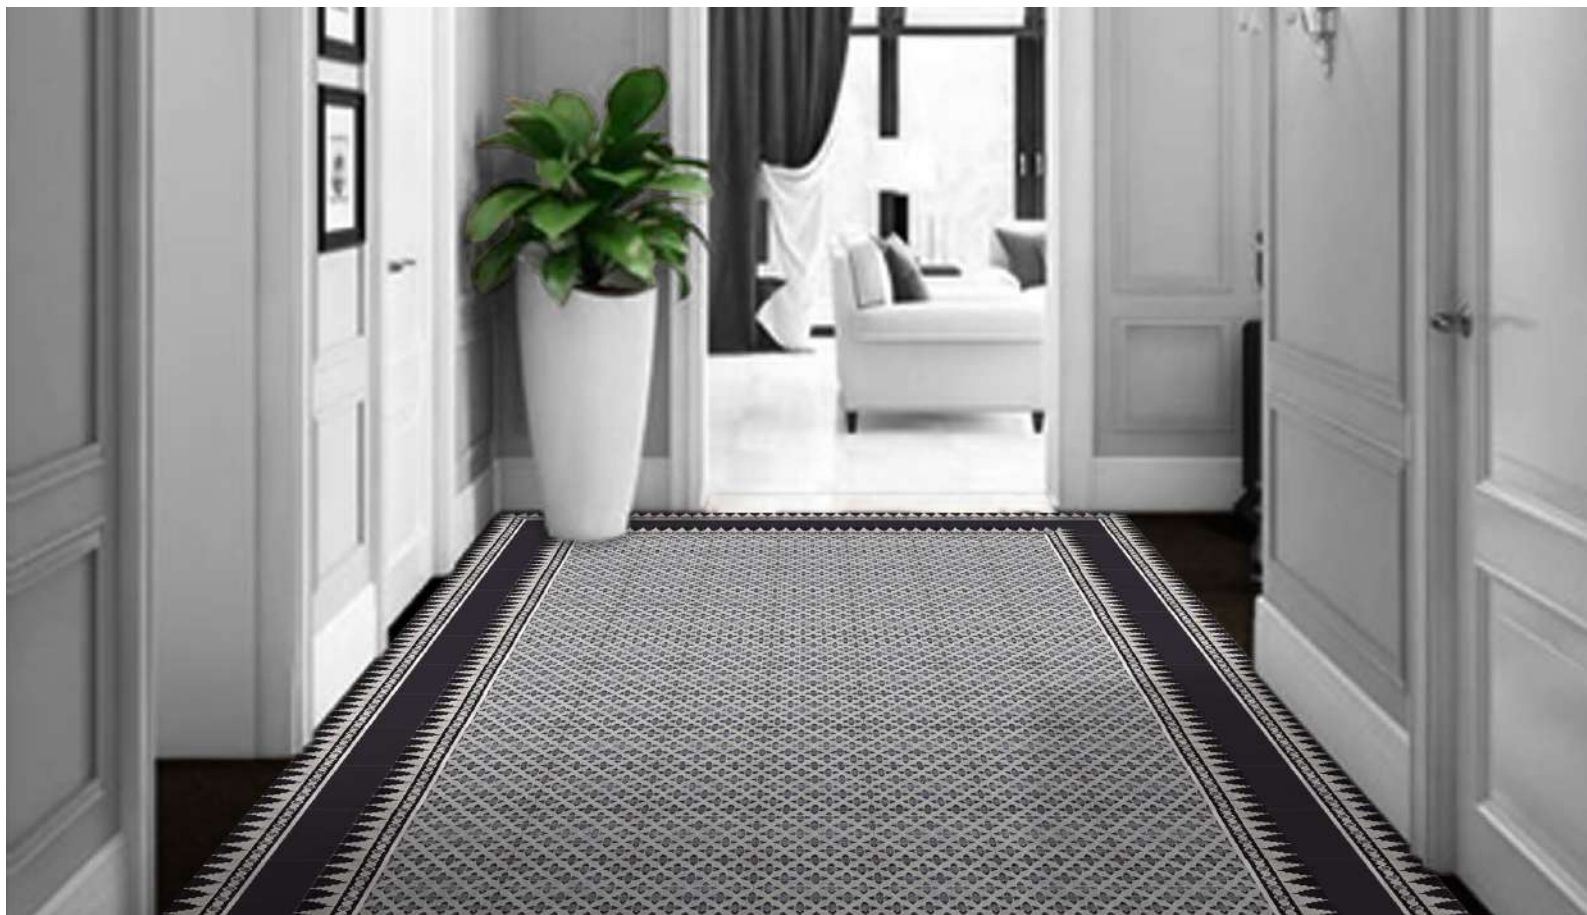

Santosa 001 corner  
border  
Size : 150x150MM

*Persian Carpet*

TERRÆLINO

Santosa 003  
Size : 300x300MM

Santosa 003 border  
Size : 150x300MM

Santosa 003 corner  
border Size : 150x150MM

*Persian Carpet*

TERRÆLINO