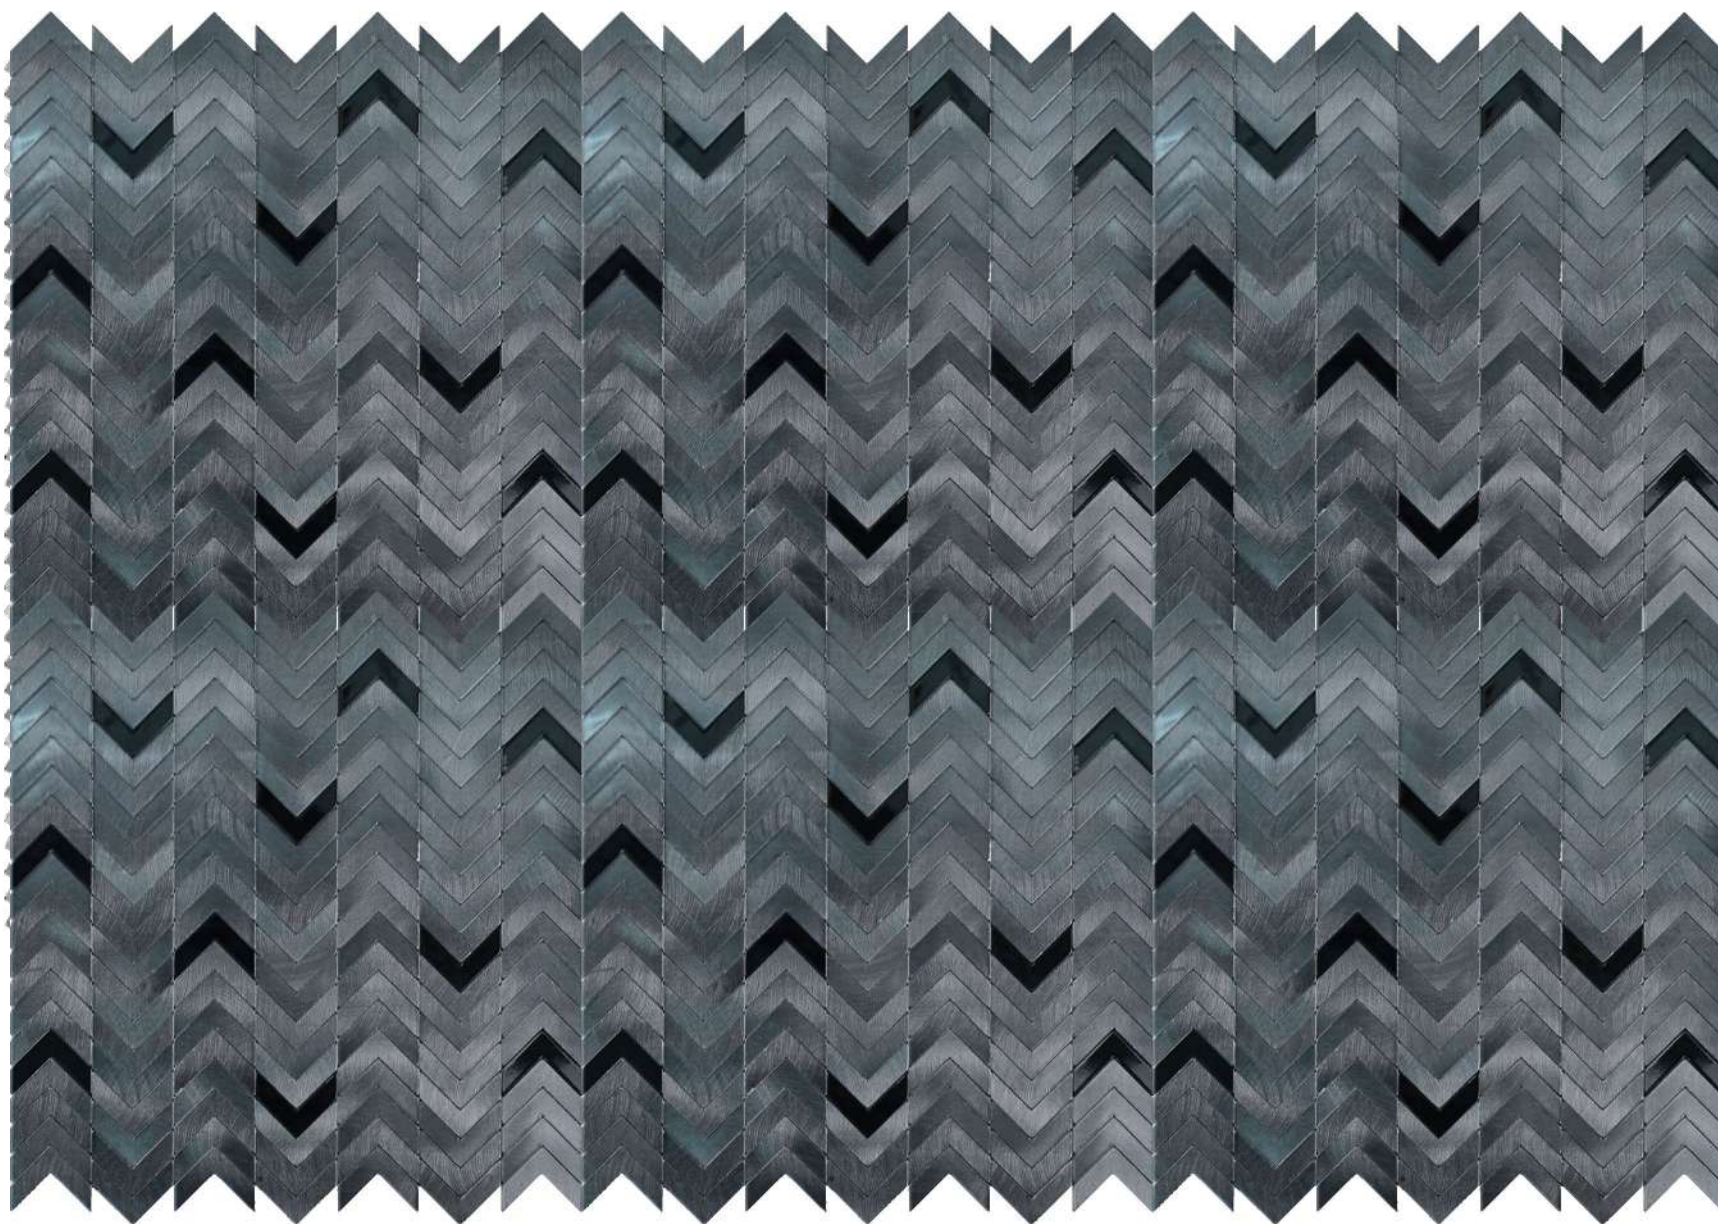

Size : 281 x 285 mm