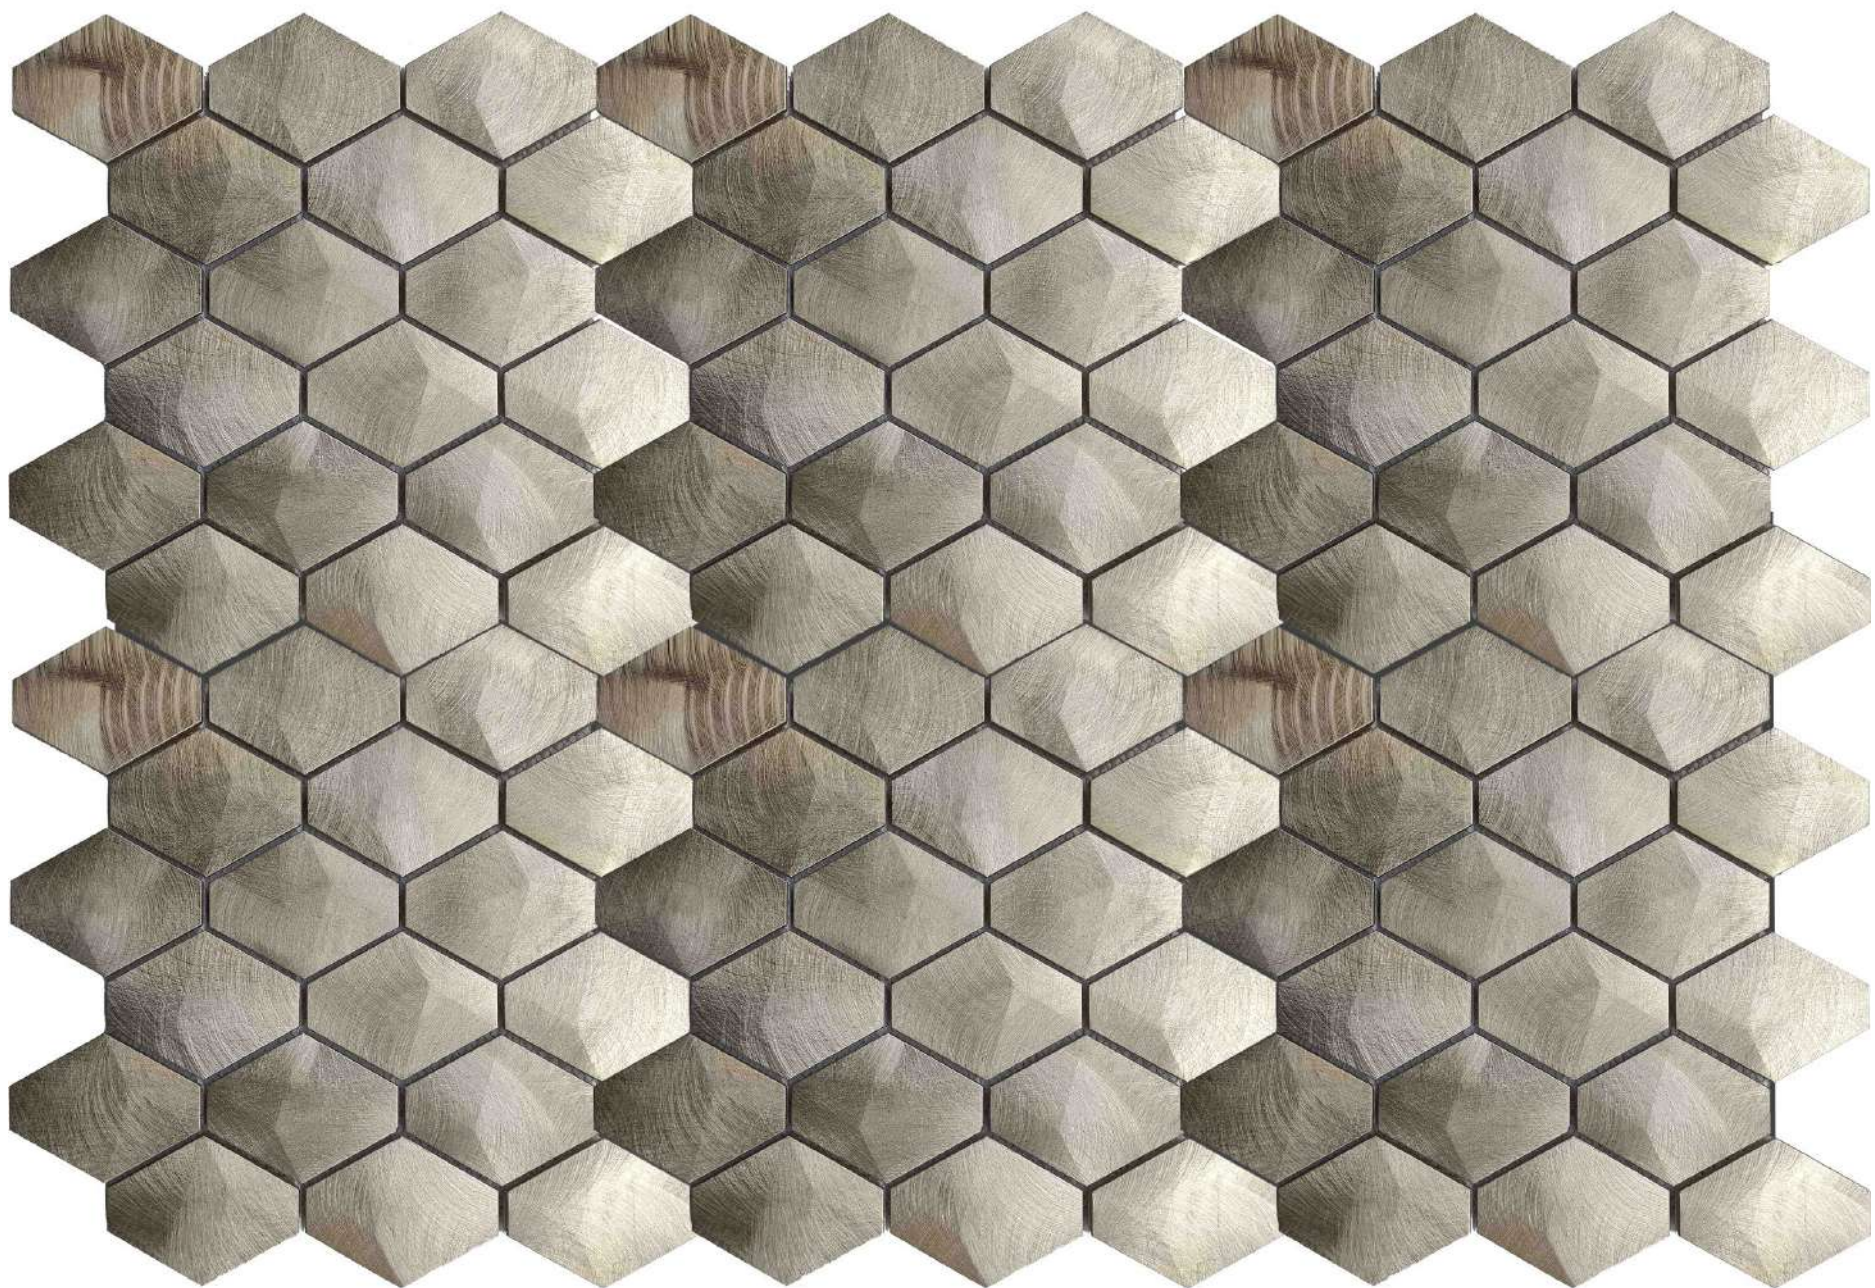

Size : 272 x 282 mm