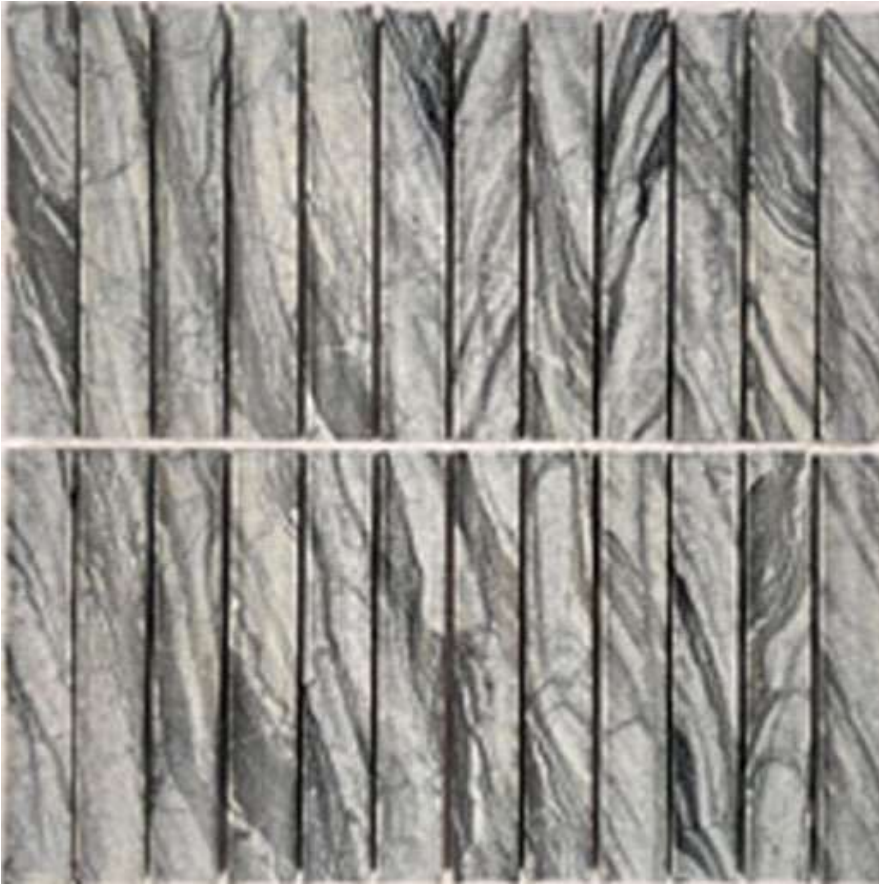

RTS 6 Swiss 302

Size : 300 x 300 mm

NARA MOSAIC MARBLE

RTS 7 TSwiss 01

Size : 300 x 300 mm

NARA MOSAIC MARBLE

RTS 6 Swiss 502

Size : 300 x 300 mm