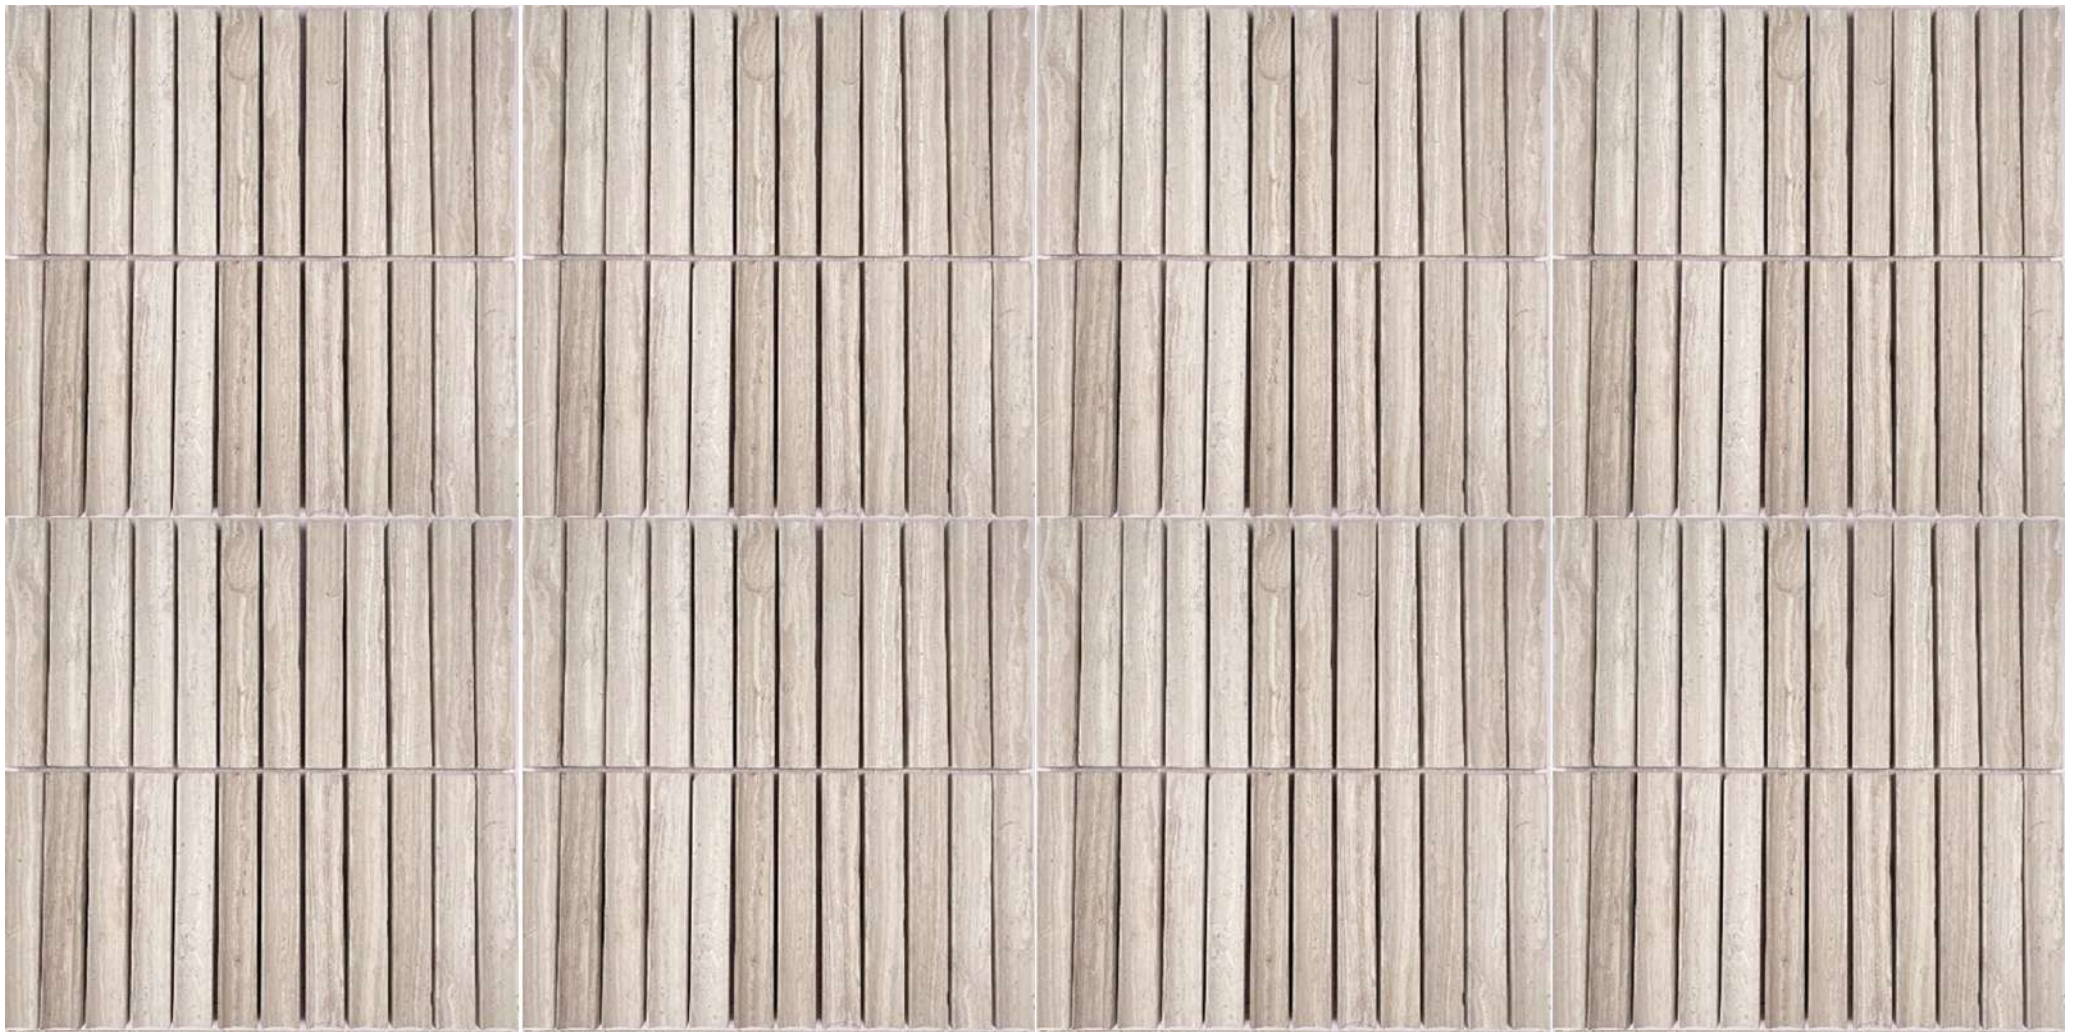

Size : 305 x 305 mm

NARA MOSAIC MARBLE

RTS 7 ASwiss 1001 Up

Size : 305 x 305 mm

NARA MOSAIC MARBLE

RTS 6 Swiss 702

Size : 300 x 300 mm

NARA MOSAIC MARBLE