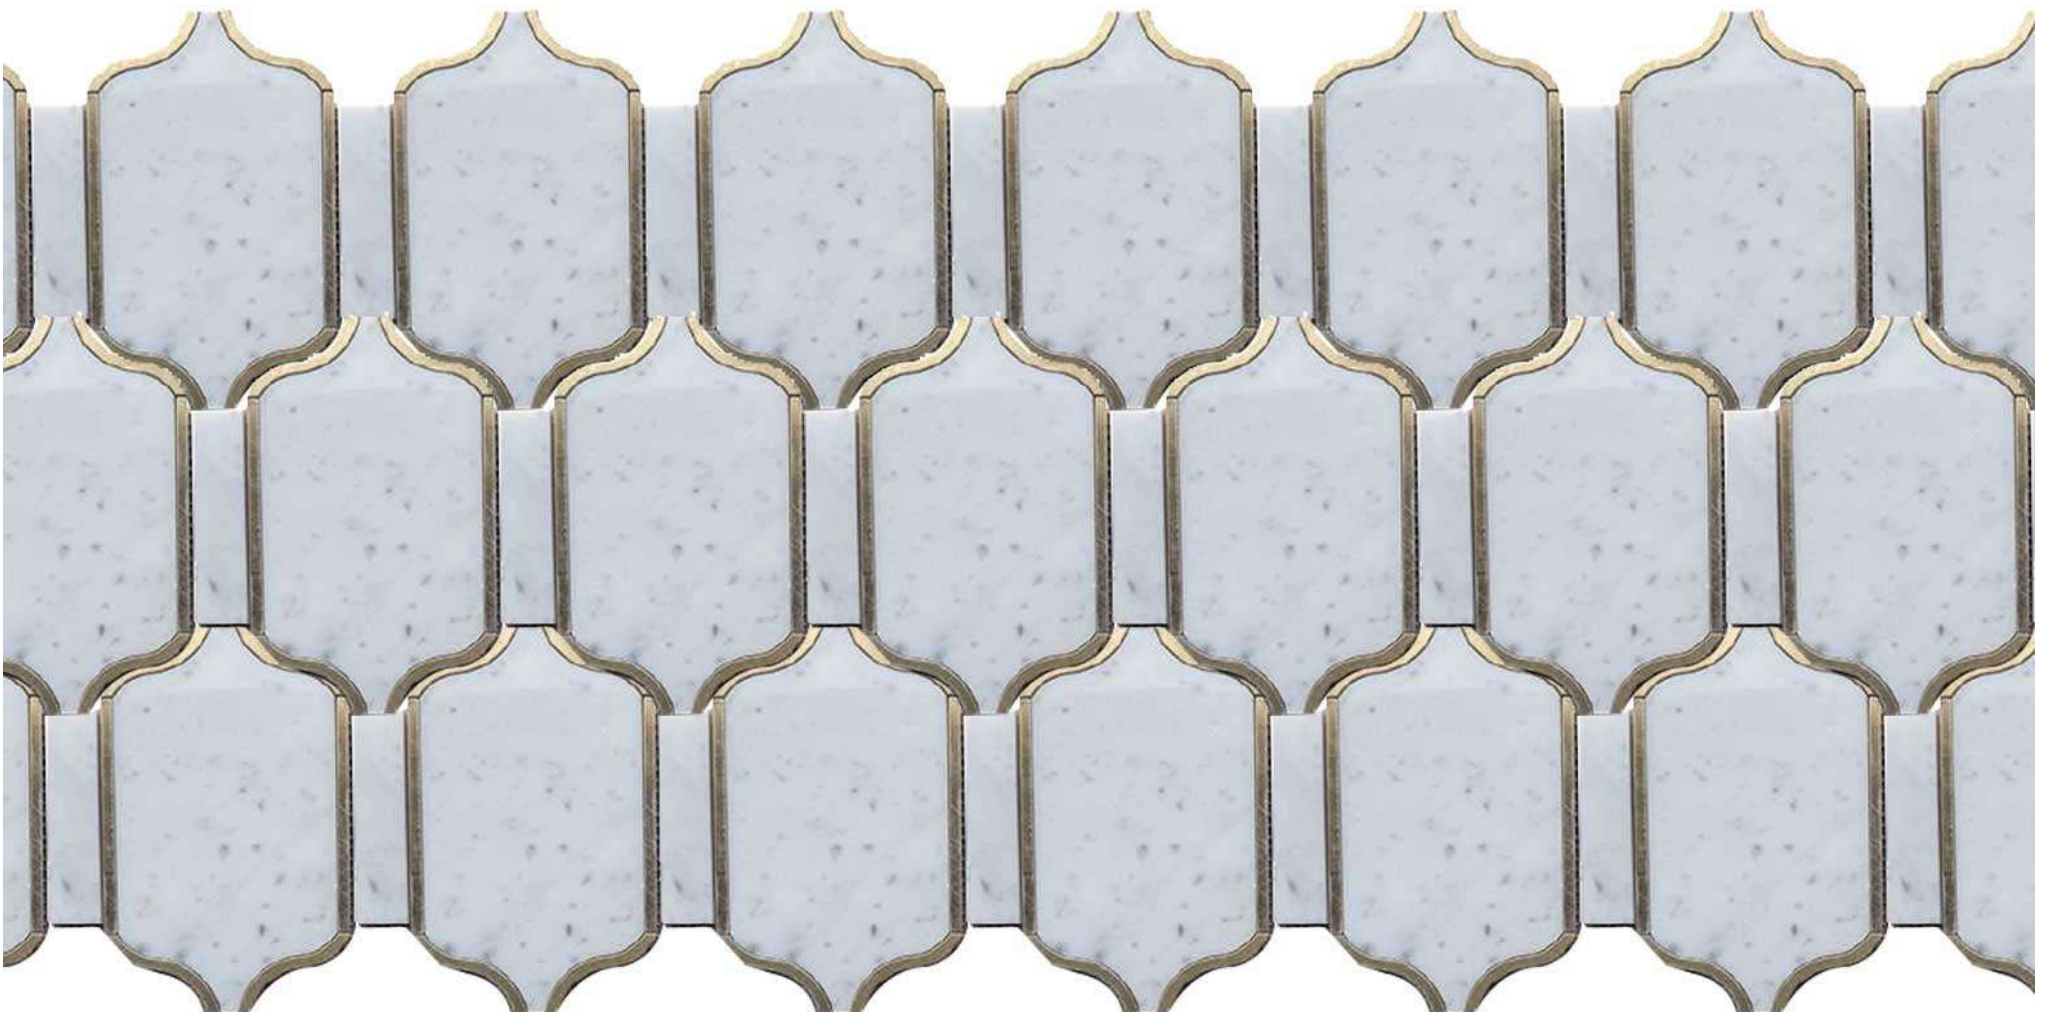

RTS 8 Lake 101

Size : 293 x 295 mm