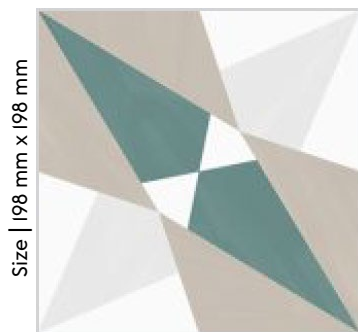

Size | 198 mm x 198 mm

Highlighter

Border

Corner

Vintage Navy

Highlighter

Border

Corner

Jewel Khaki

Size | 198 mm x 198 mm

Jewel Mose

Jewel Silver

Jewel Terra

Size | 198 mm x 198 mm

Jewel Navy

Bloom Olive

Size | 198 mm x 198 mm

Bloom Beige

Size | 198 mm x 198 mm

Bloom Teal

Size | 198 mm x 198 mm

Terra Badge

9 Random faces

Size | 198 mm x 198 mm

Damask Lotus

Size | 198 mm x 198 mm

Highlighter 1

Border 1

Highlighter 2

Border 2

Damask Legacy

Size | 198 mm x 198 mm