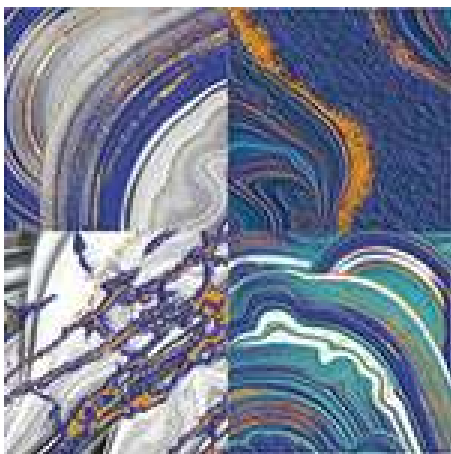

Size | 200 mm x 200 mm

Moroccon Series Ocean Scape

Finish : Matt

Size | 200 mm x 200 mm

Wall Décor Iridescent Blue

Finish : Matt

Size | 150 mm x 150 mm

Wall Décor Tropical Forest