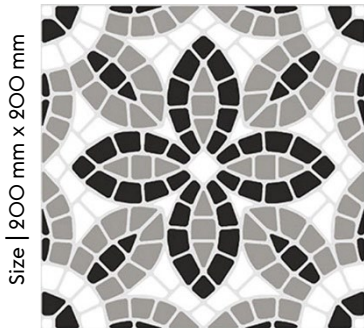

Minimum 3 mm spacer

Size | 200 mm x 200 mm

Avenue 20 Calm CV

Spacer Mandatory

Minimum 3 mm spacer

Avenue 20 Trend CV

Spacer Mandatory

Minimum 3 mm spacer