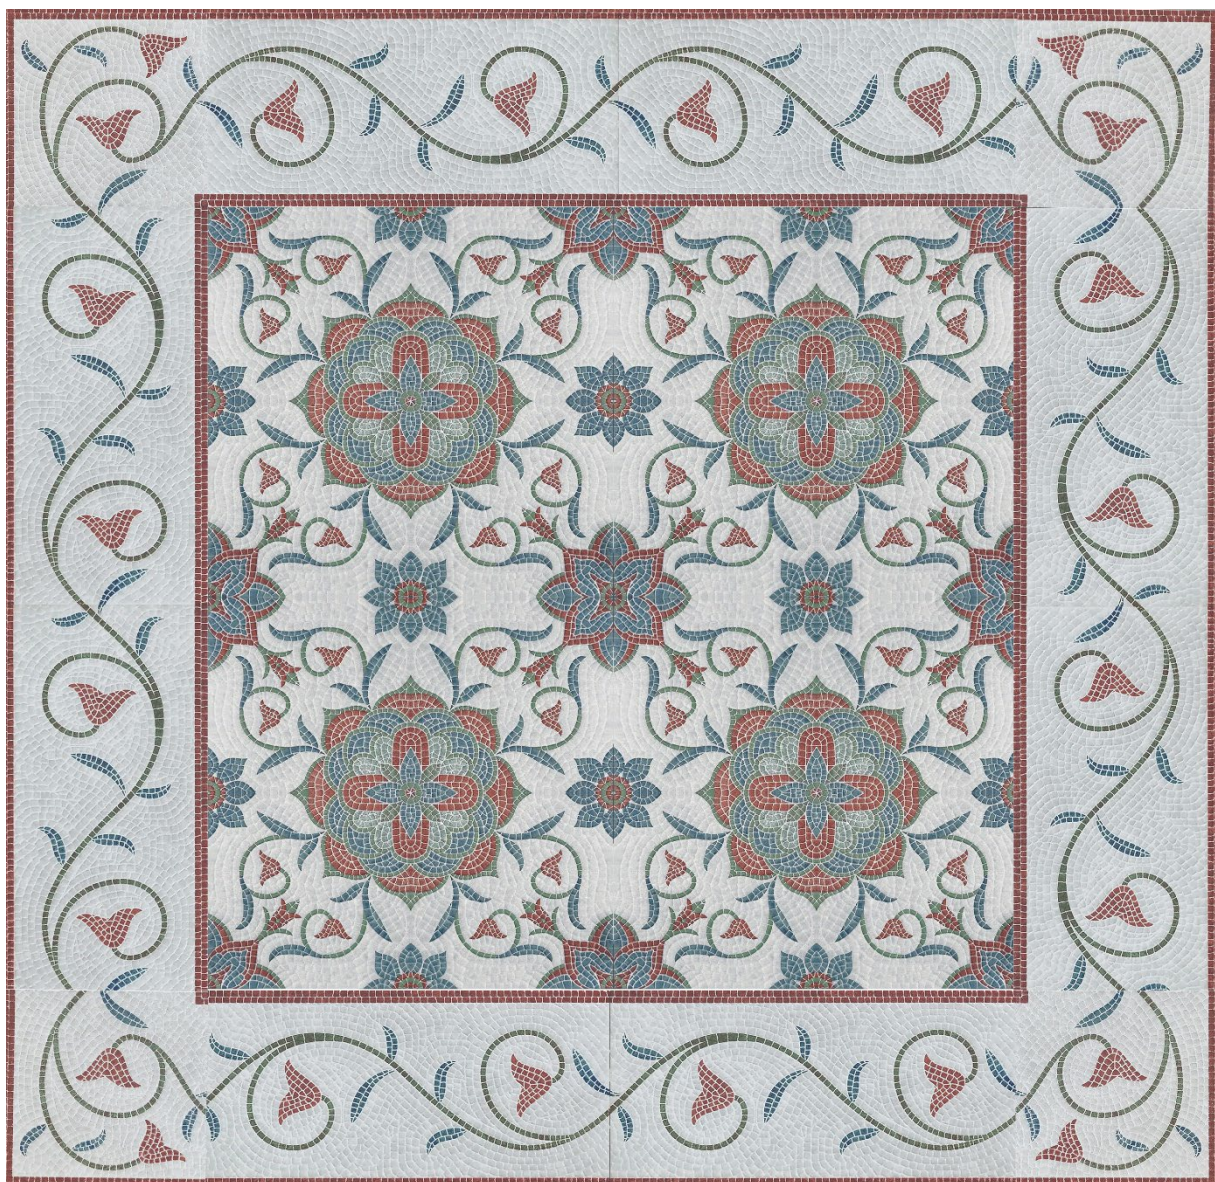

Spacer Mandatory

Minimum 3 mm spacer

Size | 300 mm x 300 mm

Size | 150 mm x 150 mm

Size | 150 mm x 300 mm