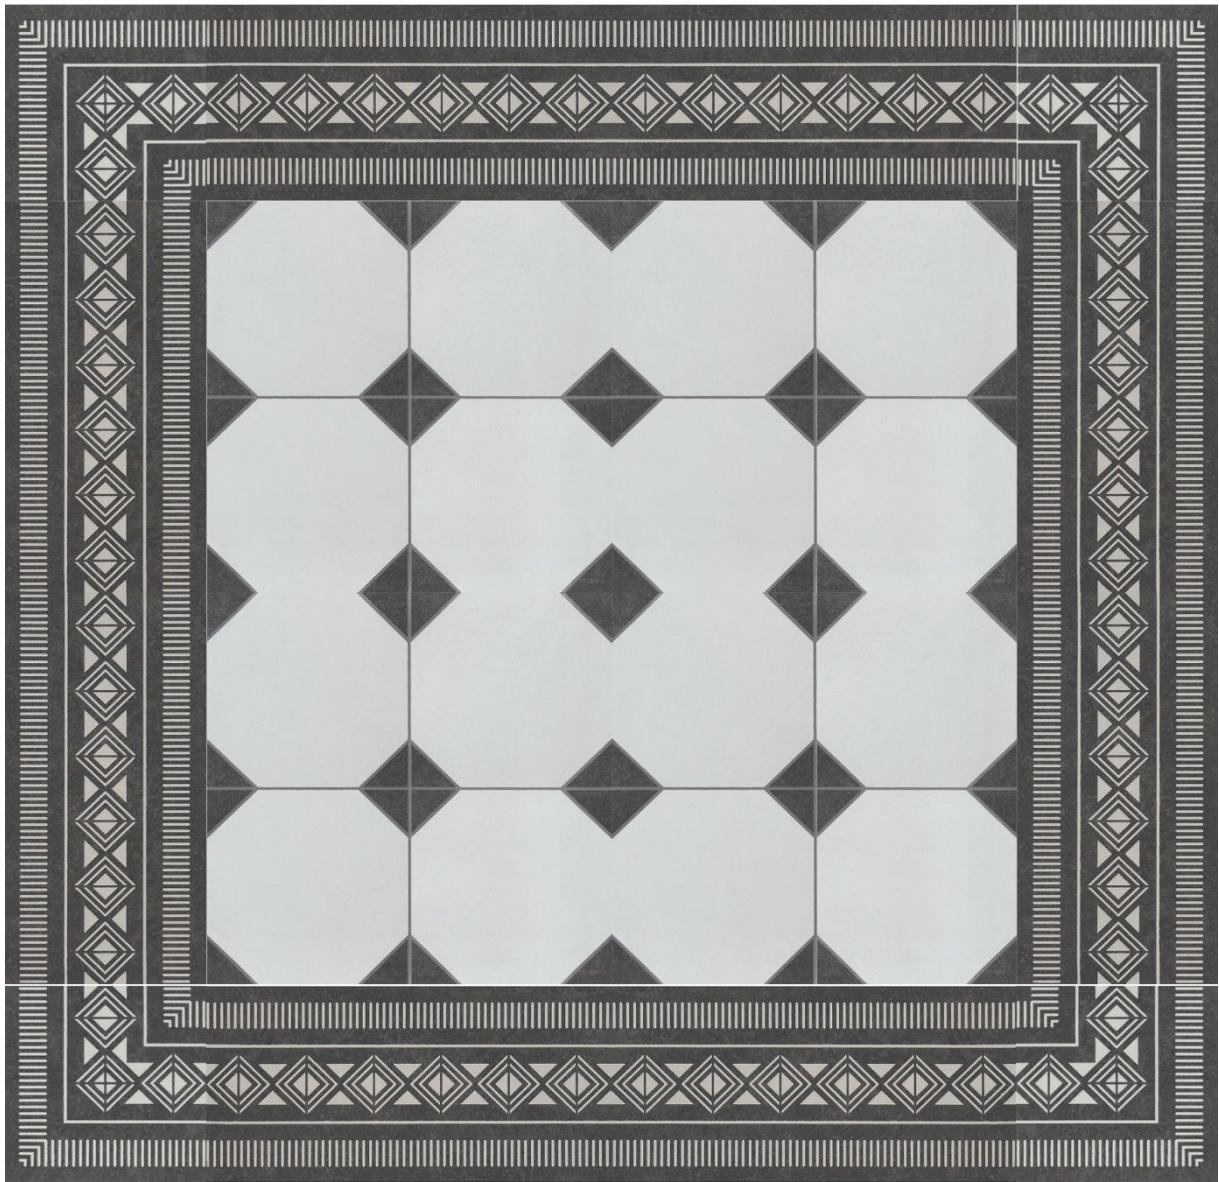

Size | 200 mm x 200 mm

Harmony 20 Nero Corner GA

Harmony 20 Nero Border GA

Harmony 20 Nero GA

Plano 20 Nero MT

Spacer Mandatory

Minimum 3 mm spacer

Size | 300 mm x 300 mm