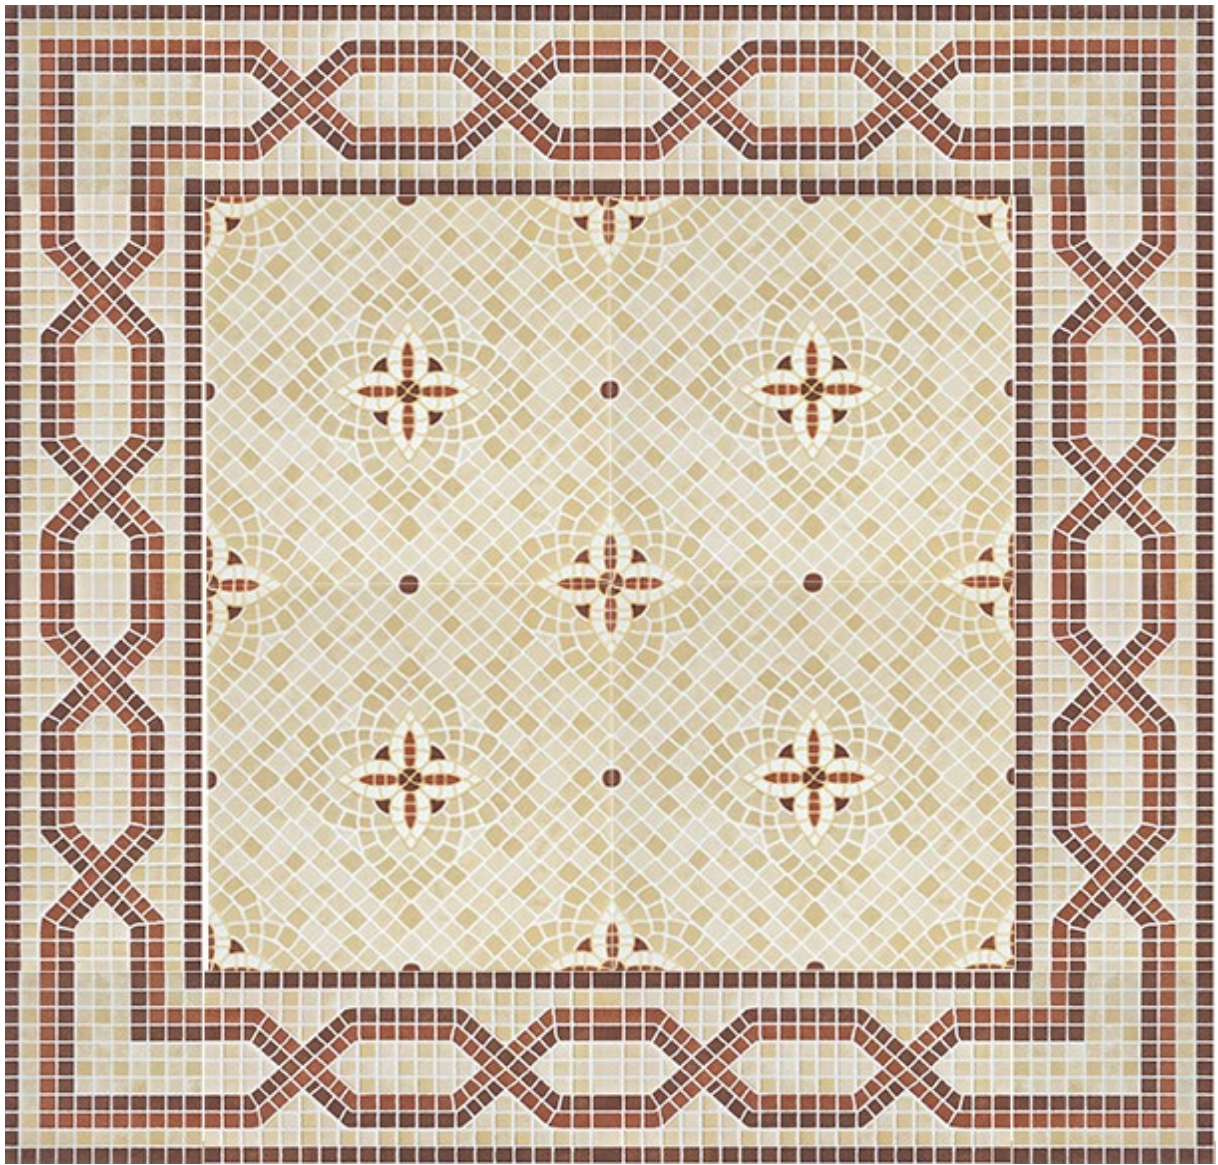

Size | 150 mm x 150 mm

Cfdm 3030017 Floreal Arancio Corner

Size | 150 mm x 300 mm

Cfdm 3030017 Floreal Arancio Border

Cfdm 3030017 Floreal Arancio

Spacer Mandatory

Minimum 3 mm spacer

Size | 300 mm x 300 mm