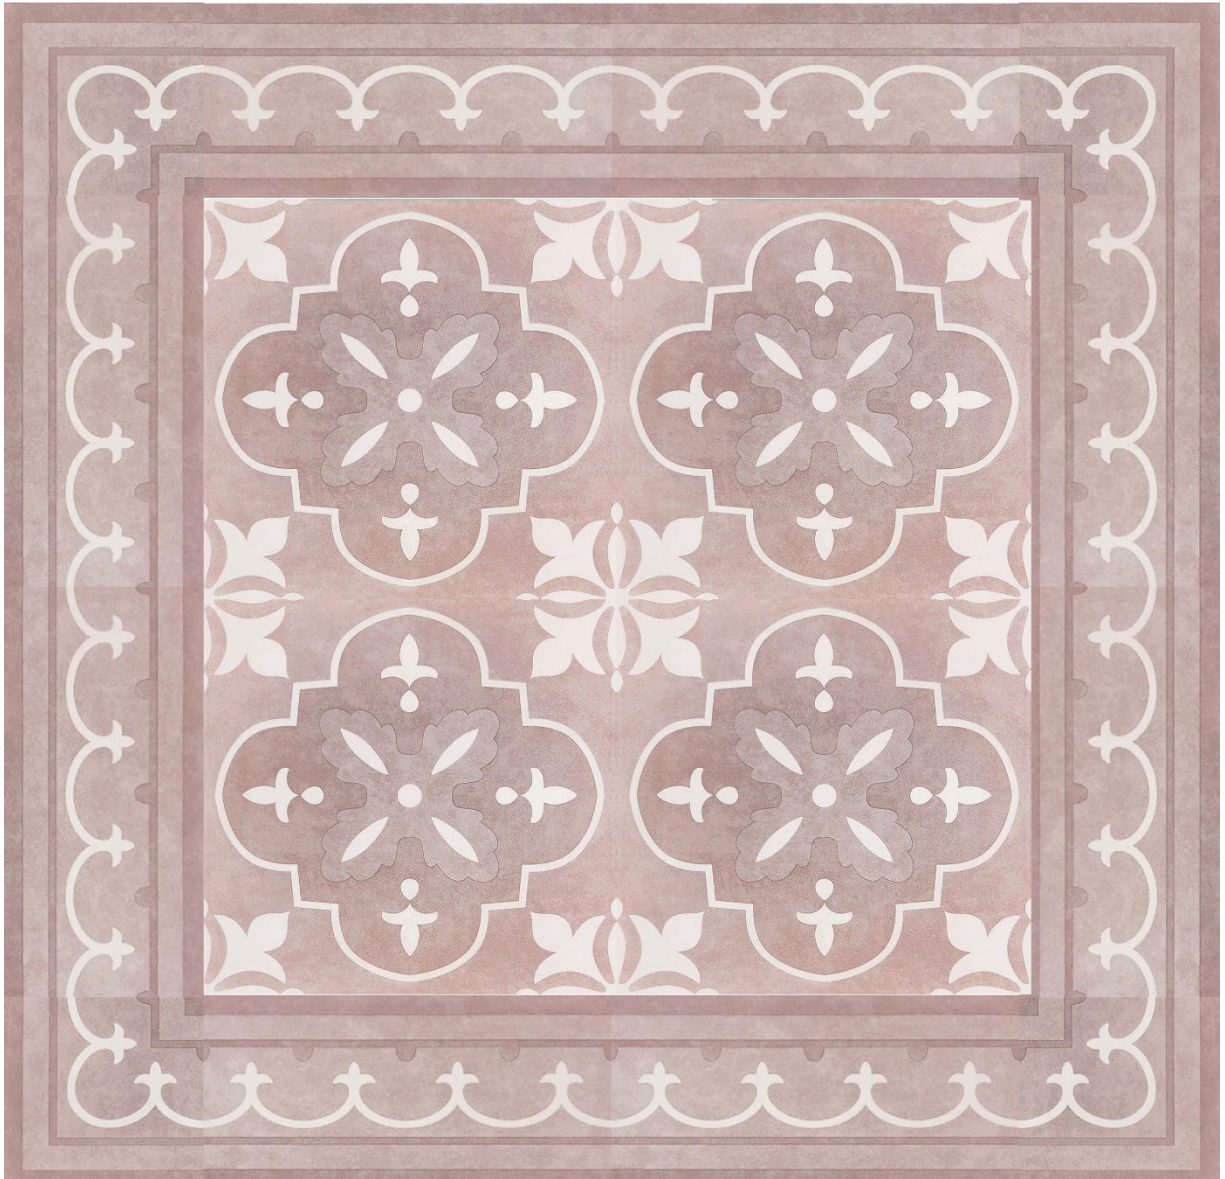

Size | 150 mm x 150 mm

Cfdm 3030018 Country Jade Corner

Size | 150 mm x 300 mm

Cfdm 3030018 Country Jade Border

Cfdm 3030018 Country Jade

Spacer Mandatory

Minimum 3 mm spacer

Size | 300 mm x 300 mm