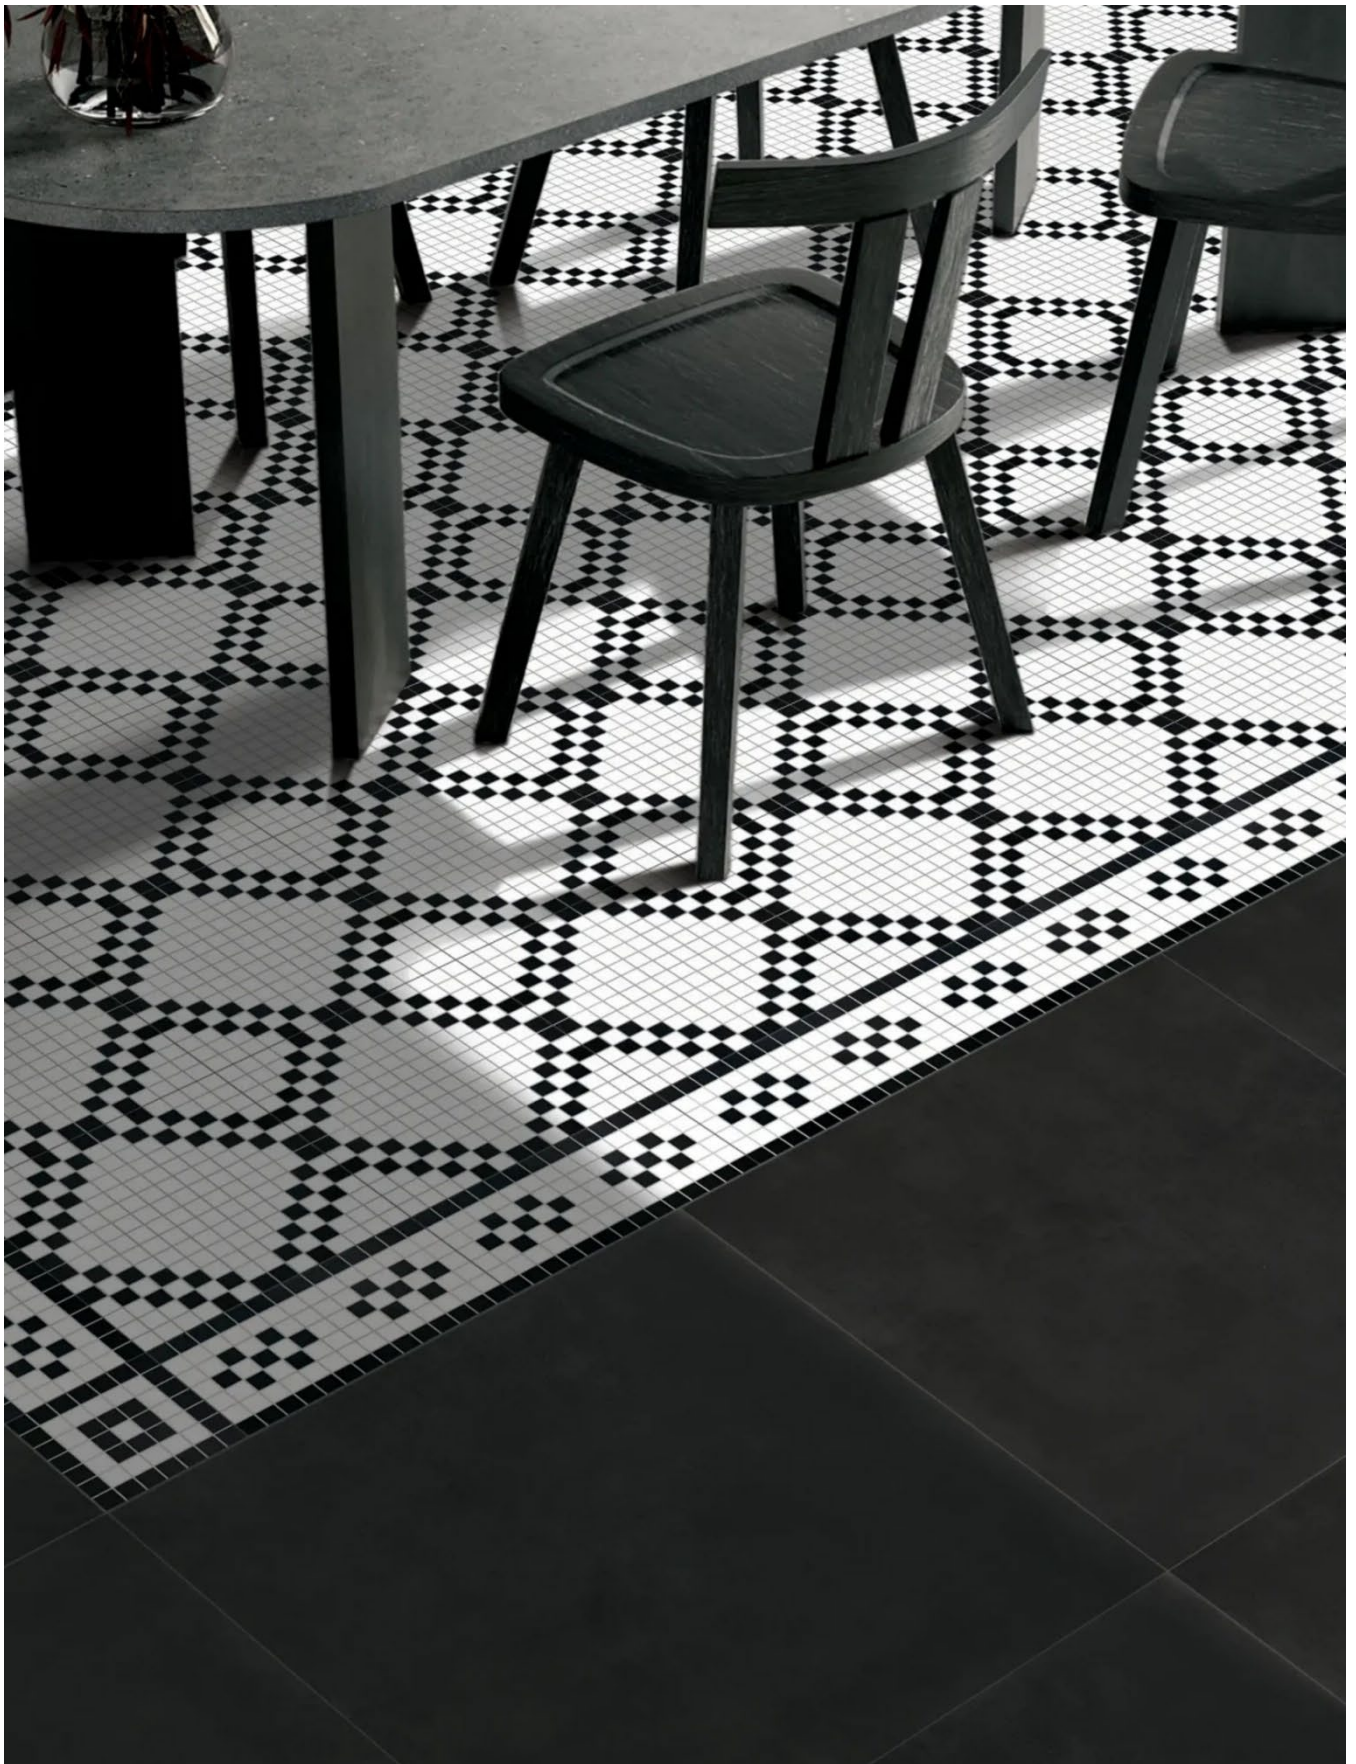

Size | 150 mm x 150 mm

Cfdm 3030028 Checkers White Corner

Size | 150 mm x 300 mm

Cfdm 3030028 Checkers White Border

Cfdm 3030028 Checkers White

Minimum 3 mm spacer

Size | 200 mm x 200 mm

Misconi 20 Nero GA