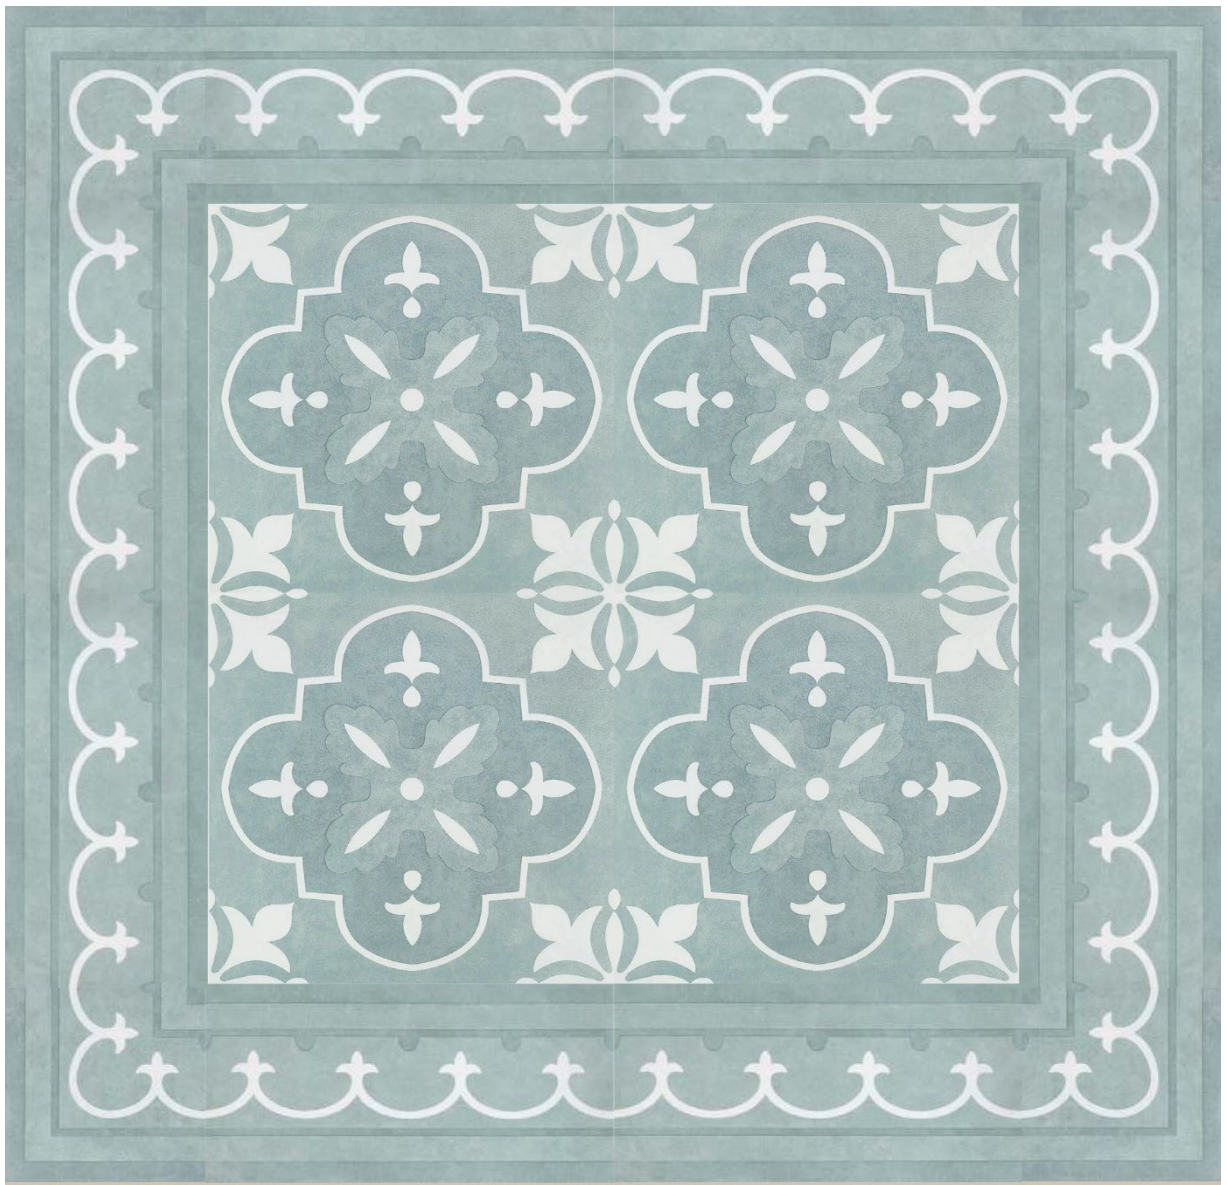

Spacer Mandatory

Minimum 3 mm spacer

Size | 300 mm x 300 mm

Size | 150 mm x 150 mm

Size | 150 mm x 300 mm