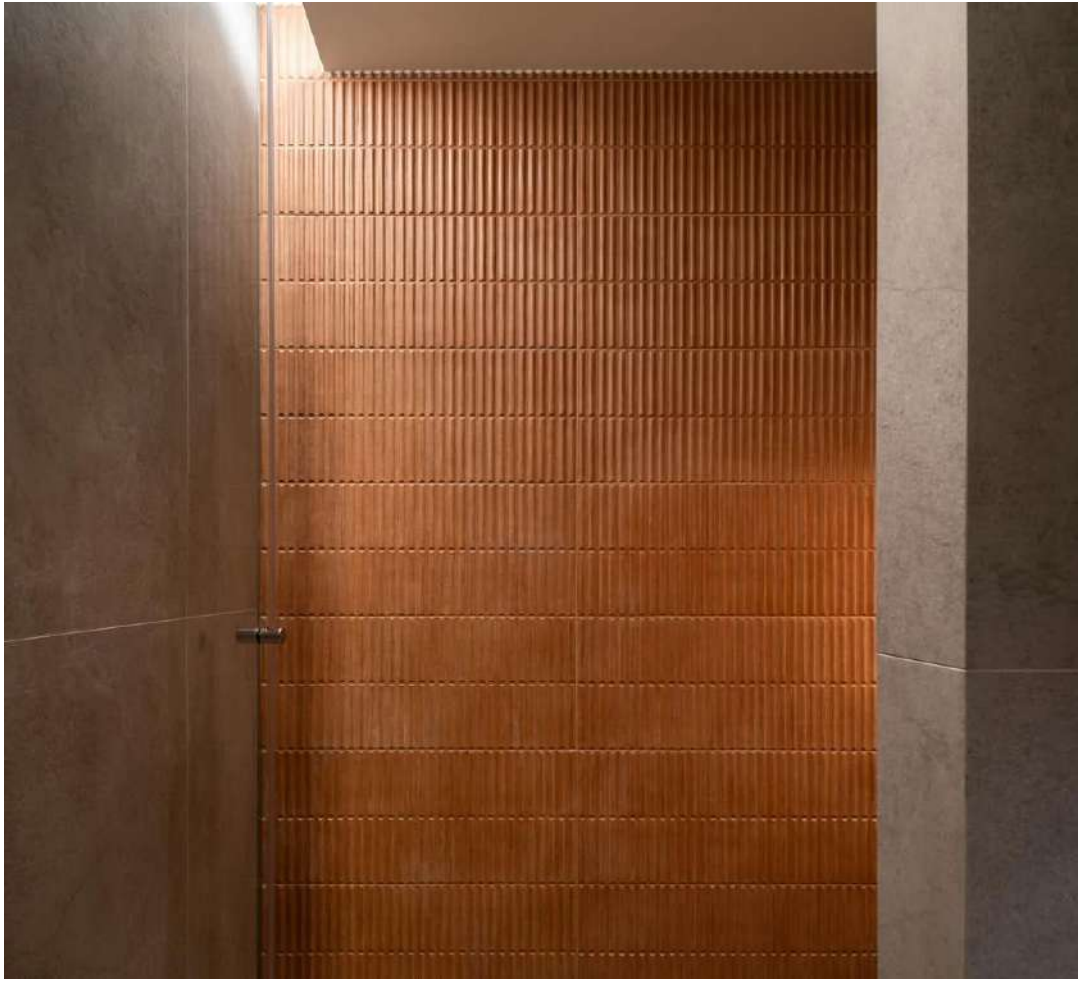

Size | 300 mm x 300 mm

NW V3 - Kitkat 610 Crema GL

NW V3 - Champagne Pink

Size | 303 mm x 291 mm

INR Rs 730 sqft

Size | 303 mm x 291 mm

NW V3 - Pumpkin Orange

Size | 303 mm x 291 mm