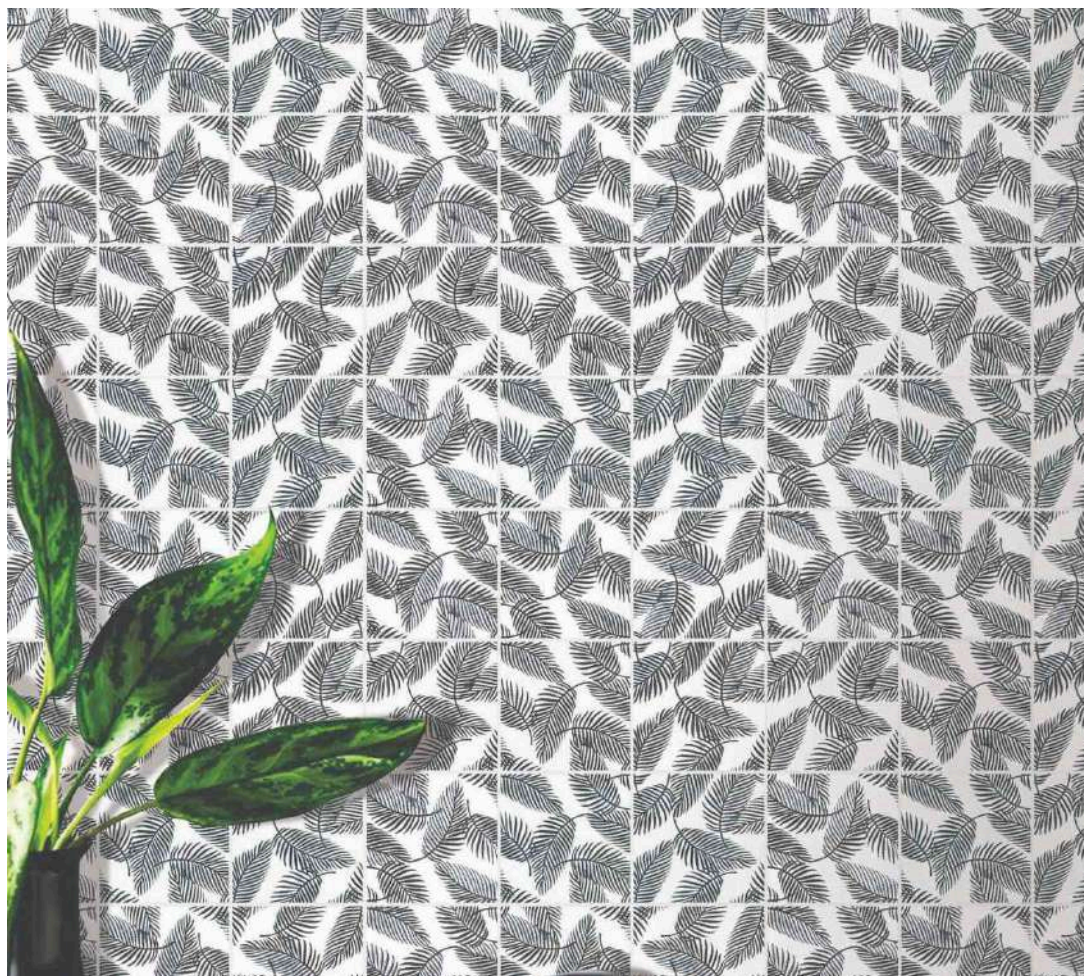

Finish | Matt & Glossy

Size | 284 mm x 296 mm

NF V2 - 3030006

NF V2 - 3030013

NF V2 - 3030032

Size | 300 mm x 300 mm

Size | 300 mm x 300 mm

NF V2 - 3030020