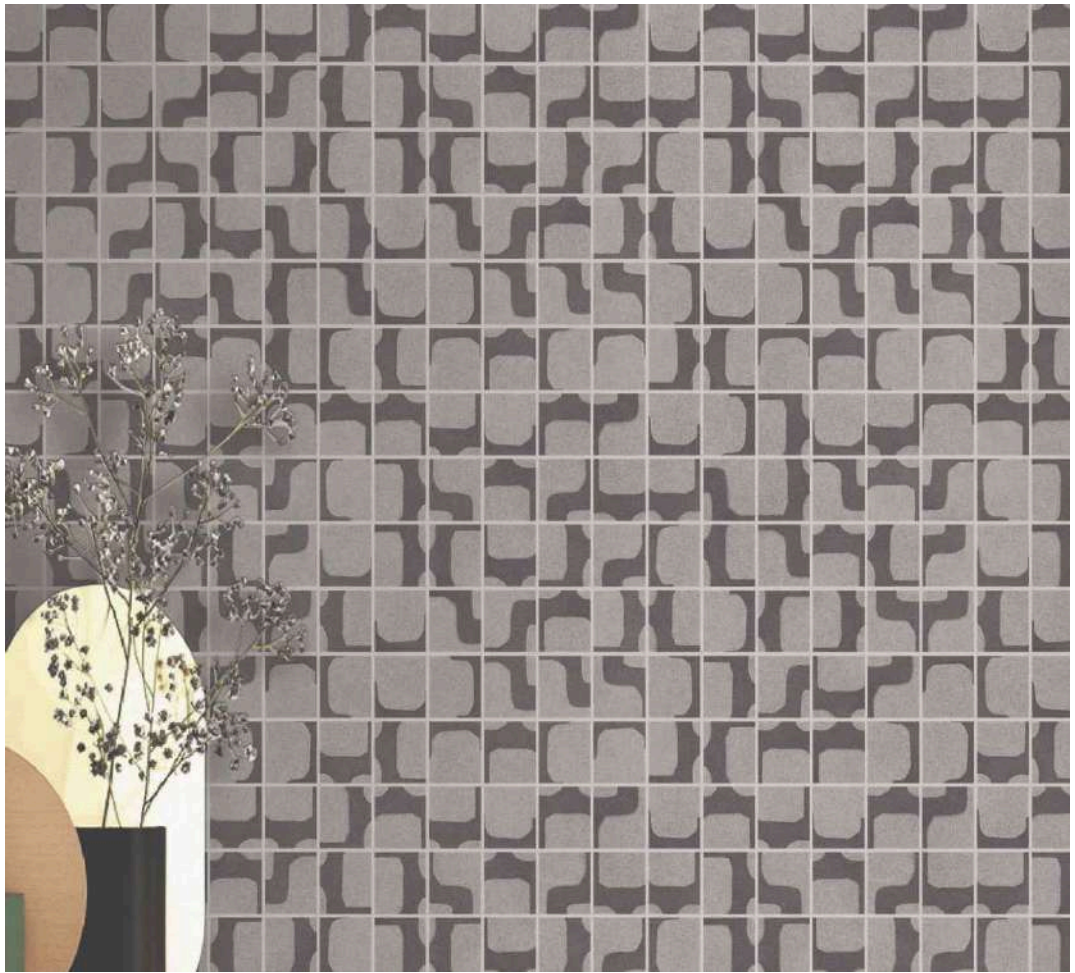

Finish | Matt & Glossy

Size | 284 mm x 296 mm

NF V2 - 3030006

NF V2 - 3030013

NF V2 - 3030032

Size | 300 mm x 300 mm

Size | 300 mm x 300 mm

NF V2 - 3030020