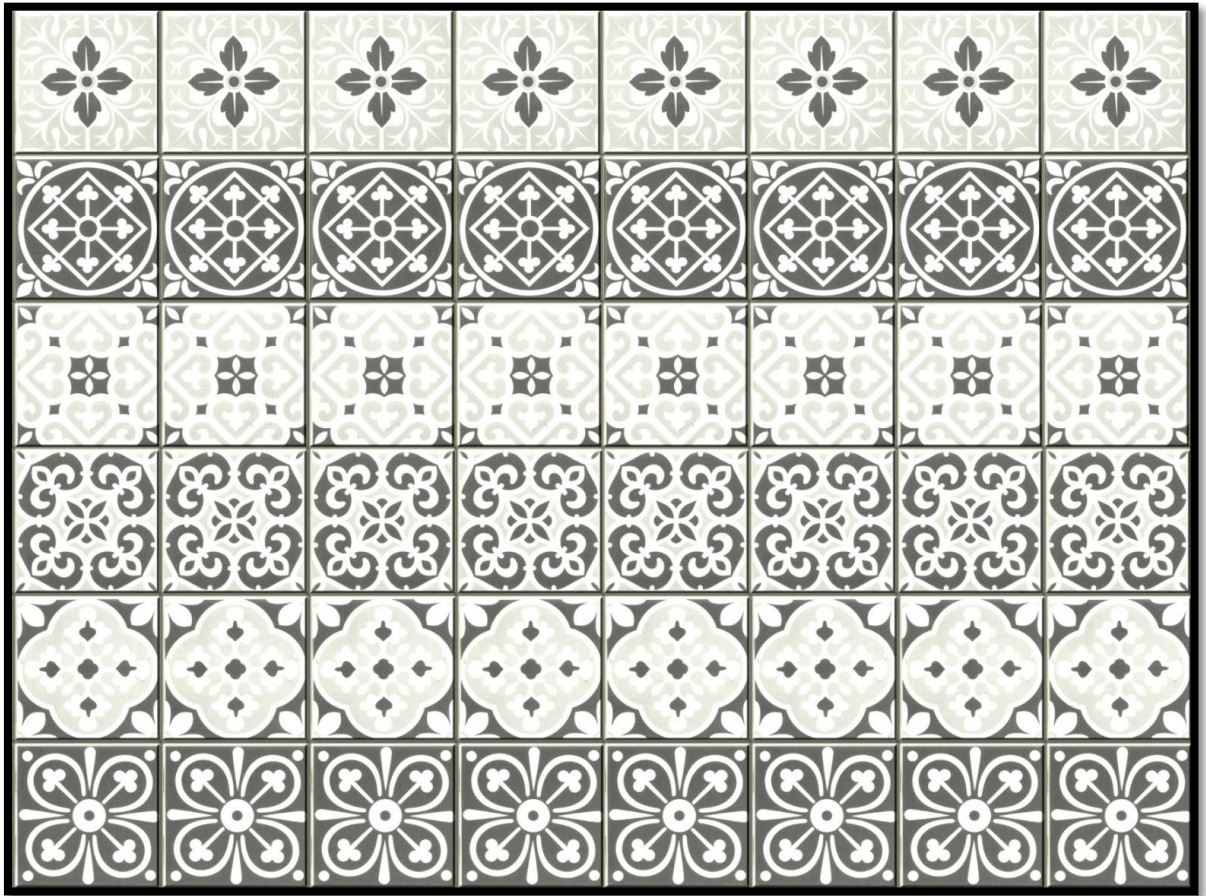

Nara Brazil D'mas

Nara Brazil D'mas Blue

Size | 110 mm x 110 mm

Nara Brazil D'mas Blue

Size | 110 mm x 110 mm

Nara Brazil D'mas Grey

Size | 110 mm x 110 mm

Nara Brazil D'mas Grey