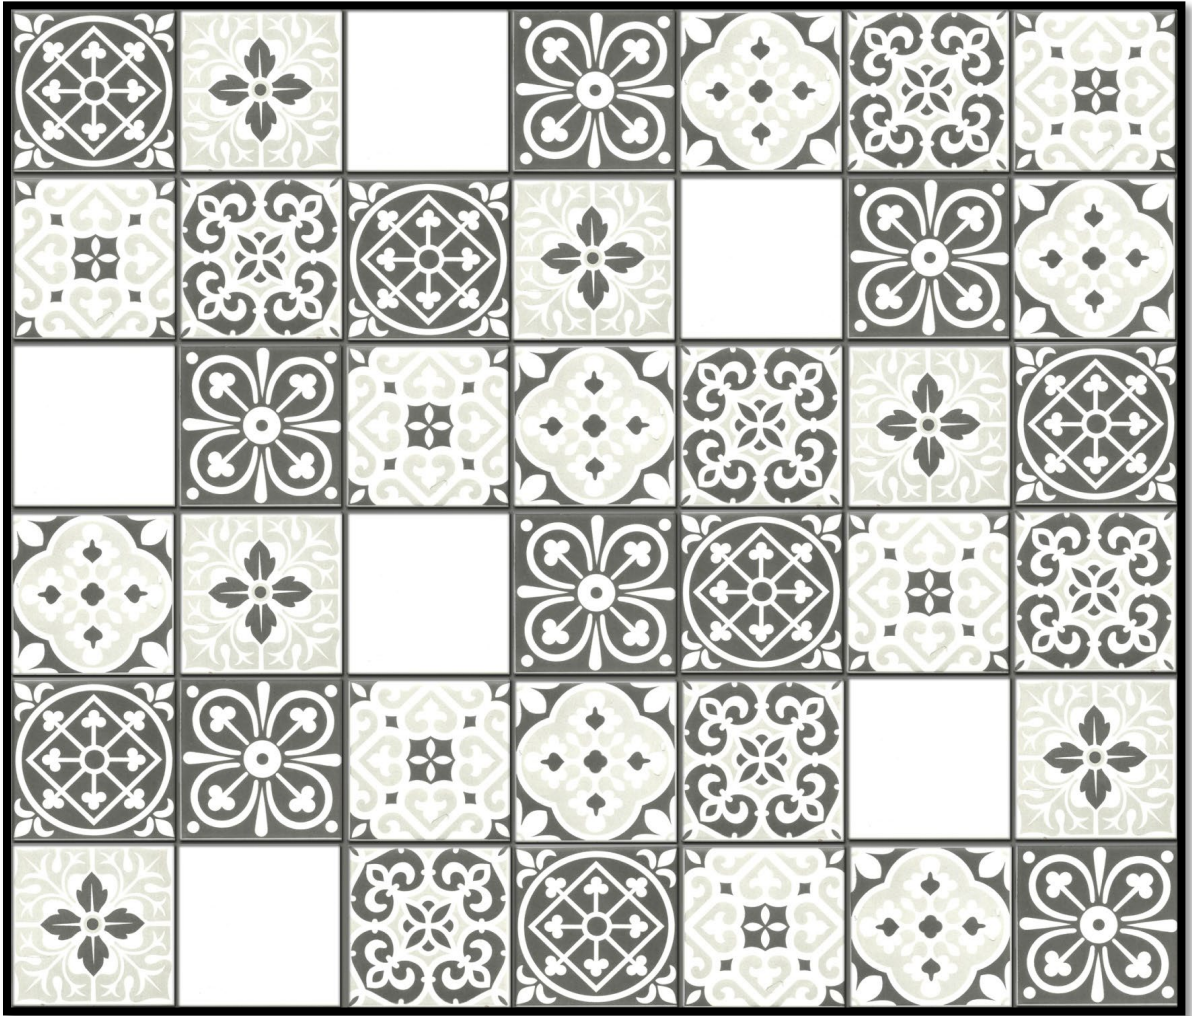

Nara Brazil D'mas

Nara Brazil D'mas Blue

Size | 110 mm x 110 mm

Nara Brazil D'mas Blue

Size | 110 mm x 110 mm

Nara Brazil D'mas Grey

Size | 110 mm x 110 mm

Nara Brazil D'mas Grey