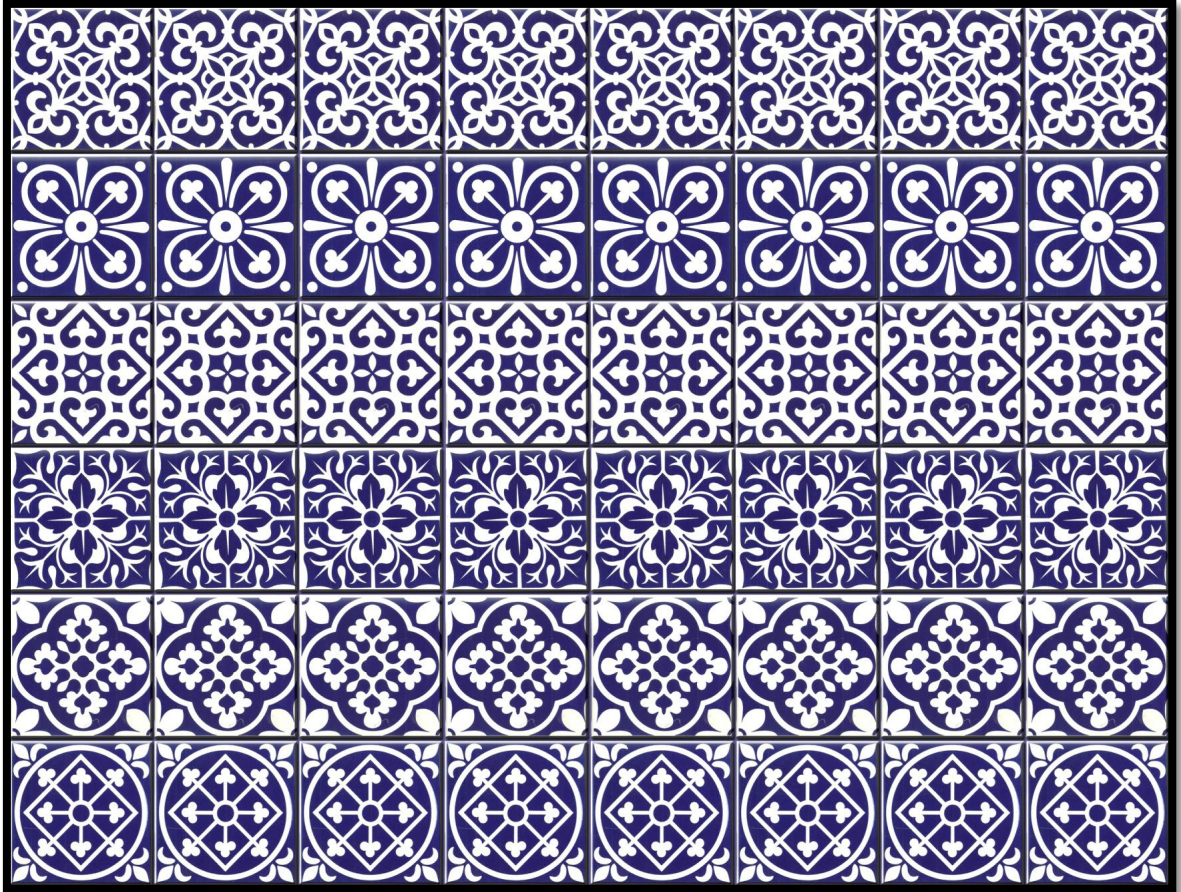

Nara Brazil D'mas

Nara Brazil D'mas Blue

Size | 110 mm x 110 mm

Nara Brazil D'mas Blue

Size | 110 mm x 110 mm

Nara Brazil D'mas Grey

Size | 110 mm x 110 mm

Nara Brazil D'mas Grey