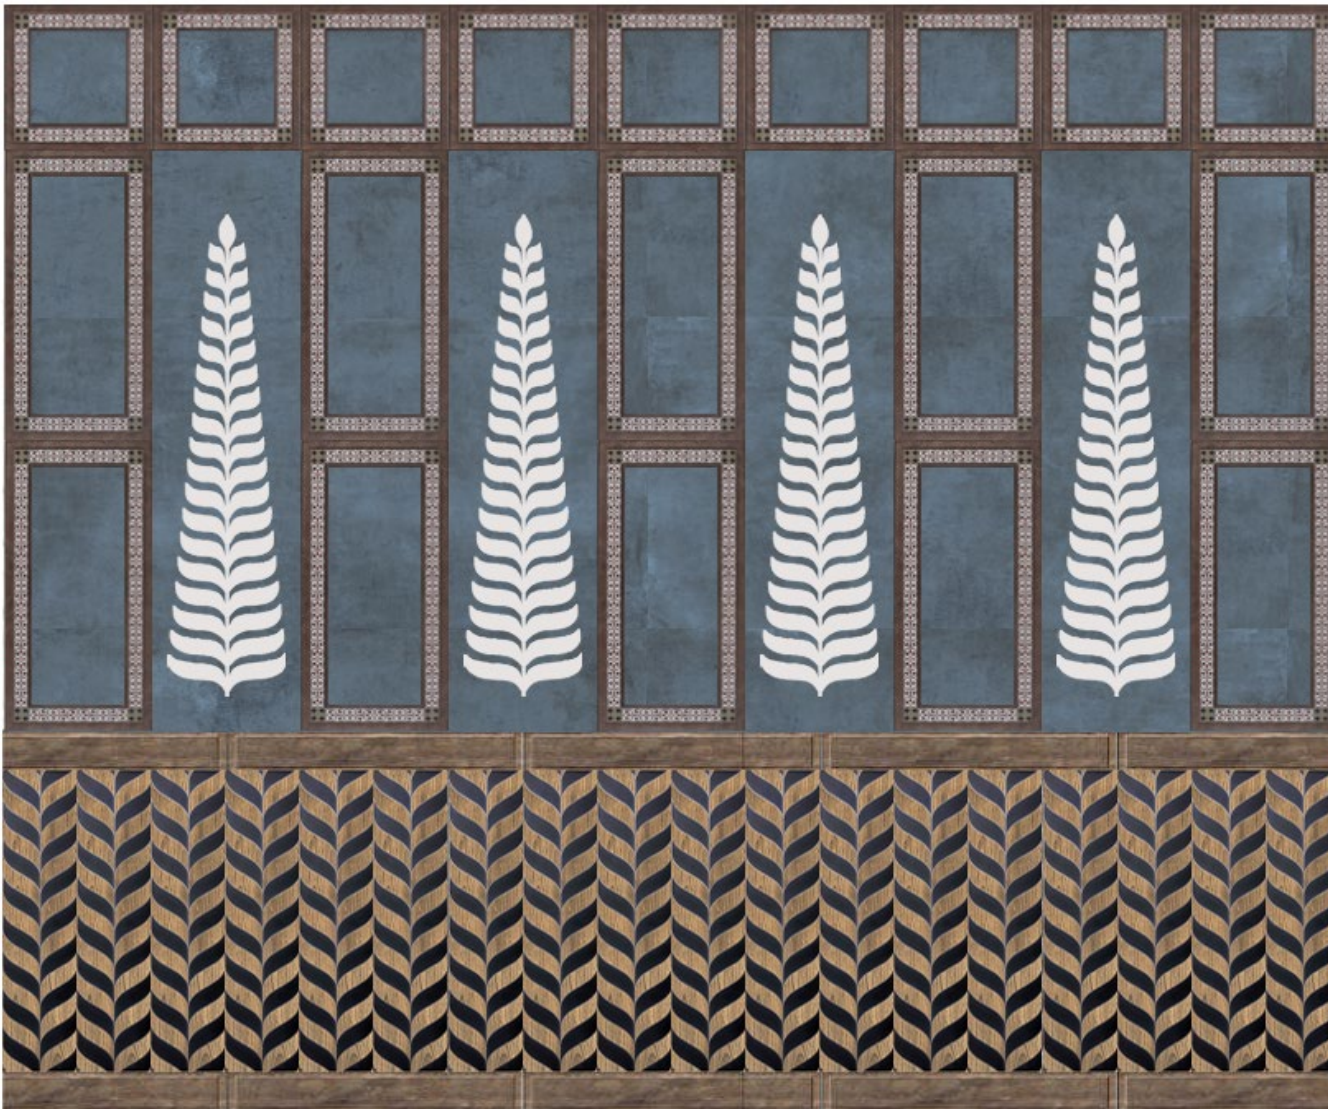

Sunset

Imagine Series

Base Tile

Terraelino Menta

Urbanwood Natural

Imagine Series

Base Tile

Terraelino Menta

Urbanwood Natural

Base Tile

Terraelino Ginepro

Urbanwood Natural

Base Tile

Terraelino Ginepro

Urbanwood Natural

IKIGAI | an  
*Reimagining Surfaces* | feml INDIA  
venture INDIA