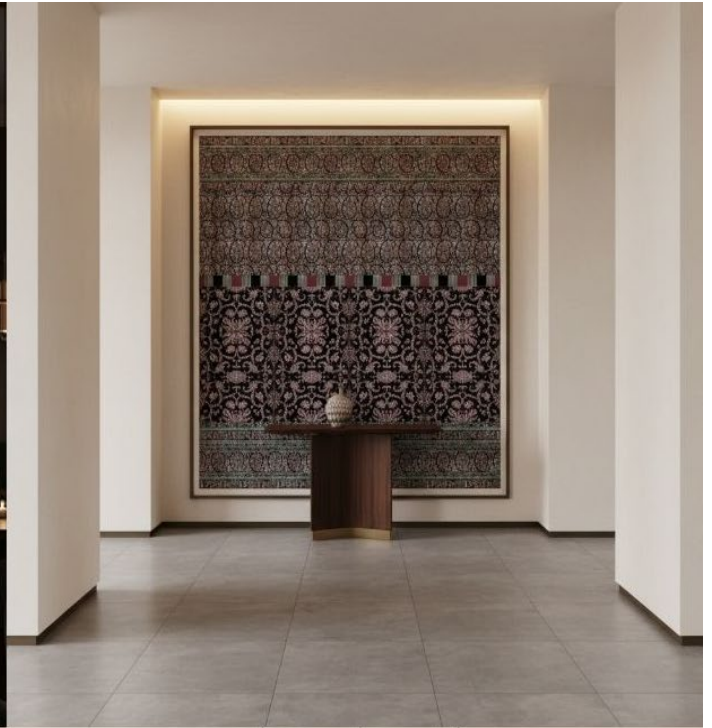

Nara Marble Patagonia Prezioso

Nara Marble Patagonia Prezioso

Faces of Nara Marble Patagonia Prezioso

Size : 60x120 cm

Sizes : 120x240cm | 120x180cm | 80x160cm | 120x120cm | 60x120cm

Finish : Full Lappato /Lappato Matt /Soft Naturale /Naturale

Nara Marble Patagonia Prezioso

Faces of Nara Marble Patagonia Prezioso

Size : 80x160 cm

Sizes : 120x240cm | 120x180cm | 80x160cm | 120x120cm | 60x120cm

Finish : Full Lappato /Lappato Matt /Soft Naturale /Naturale

Nara Marble Patagonia Prezioso

Faces of Nara Marble Patagonia Prezioso

Size : 120x120 cm

Sizes : 120x240cm | 120x180cm | 80x160cm | 120x120cm | 60x120cm

Finish : Full Lappato /Lappato Matt /Soft Naturale /Naturale

Nara Marble Patagonia Prezioso

Faces of Nara Marble Patagonia Prezioso

Size : 120x240 cm

Sizes : 120x240cm | 120x180cm | 80x160cm | 120x120cm | 60x120cm
Finish : Full Lappato /Lappato Matt /Soft Naturale /Naturale/Satinato