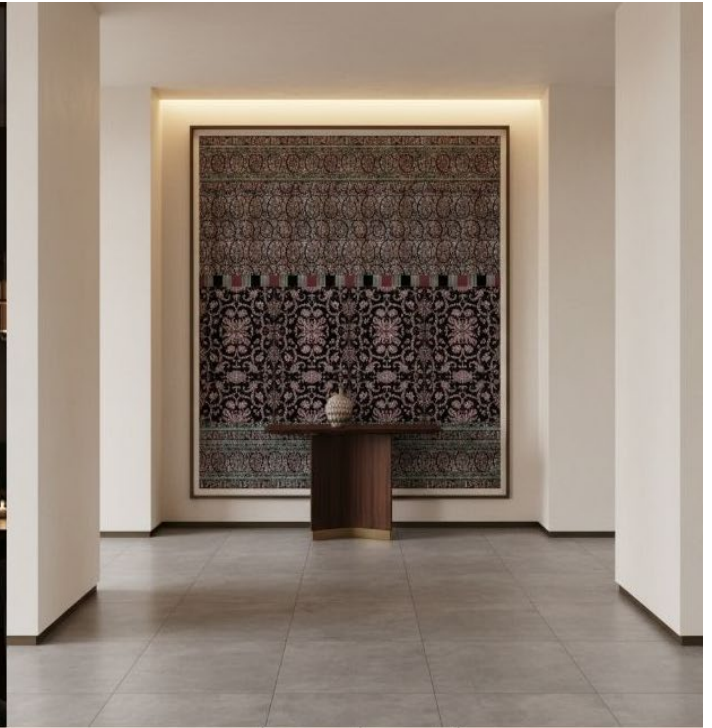

Nara Marble Crema d'Orcia

Nara Marble Crema d'Orcia

Faces of Nara Marble Crema d'Orcia

Size : 120x240 cm

Sizes : 120x240cm | 120x180cm | 80x160cm | 120x120cm | 60x120cm
Finish : Full Lappato /Lappato Matt /Soft Naturale /Naturale/Satinato

Nara Marble Crema d'Orcia

Faces of Nara Marble Crema d'Orcia

Size : 120x240 cm

Sizes : 120x240cm | 120x180cm | 80x160cm | 120x120cm | 60x120cm
Finish : Full Lappato /Lappato Matt /Soft Naturale /Naturale/Satinato