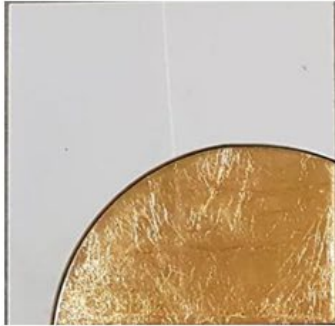

MRP 2310/ SQ FT

Kokoro Stencil

Ceramic tiles

19.7 x19.7 cms

3 basic tones in 6 patterns

Technique:
Water-jet cutting

MRP 2310/ SQ.FT

Grigio Nero Bianco

NH 2240
PC 10

NH 2241
PC 10

Murano SA
197x197MM
MRP 2310/ SQ FT

Murano SB
197x197MM
MRP 2310/ SQ FT

Murano SC
197x197MM
MRP 2310/ SQ FT

Murano SD
197x197MM
MRP 2310/ SQ FT

Murano SE
197x197MM
MRP 2310/ SQ FT