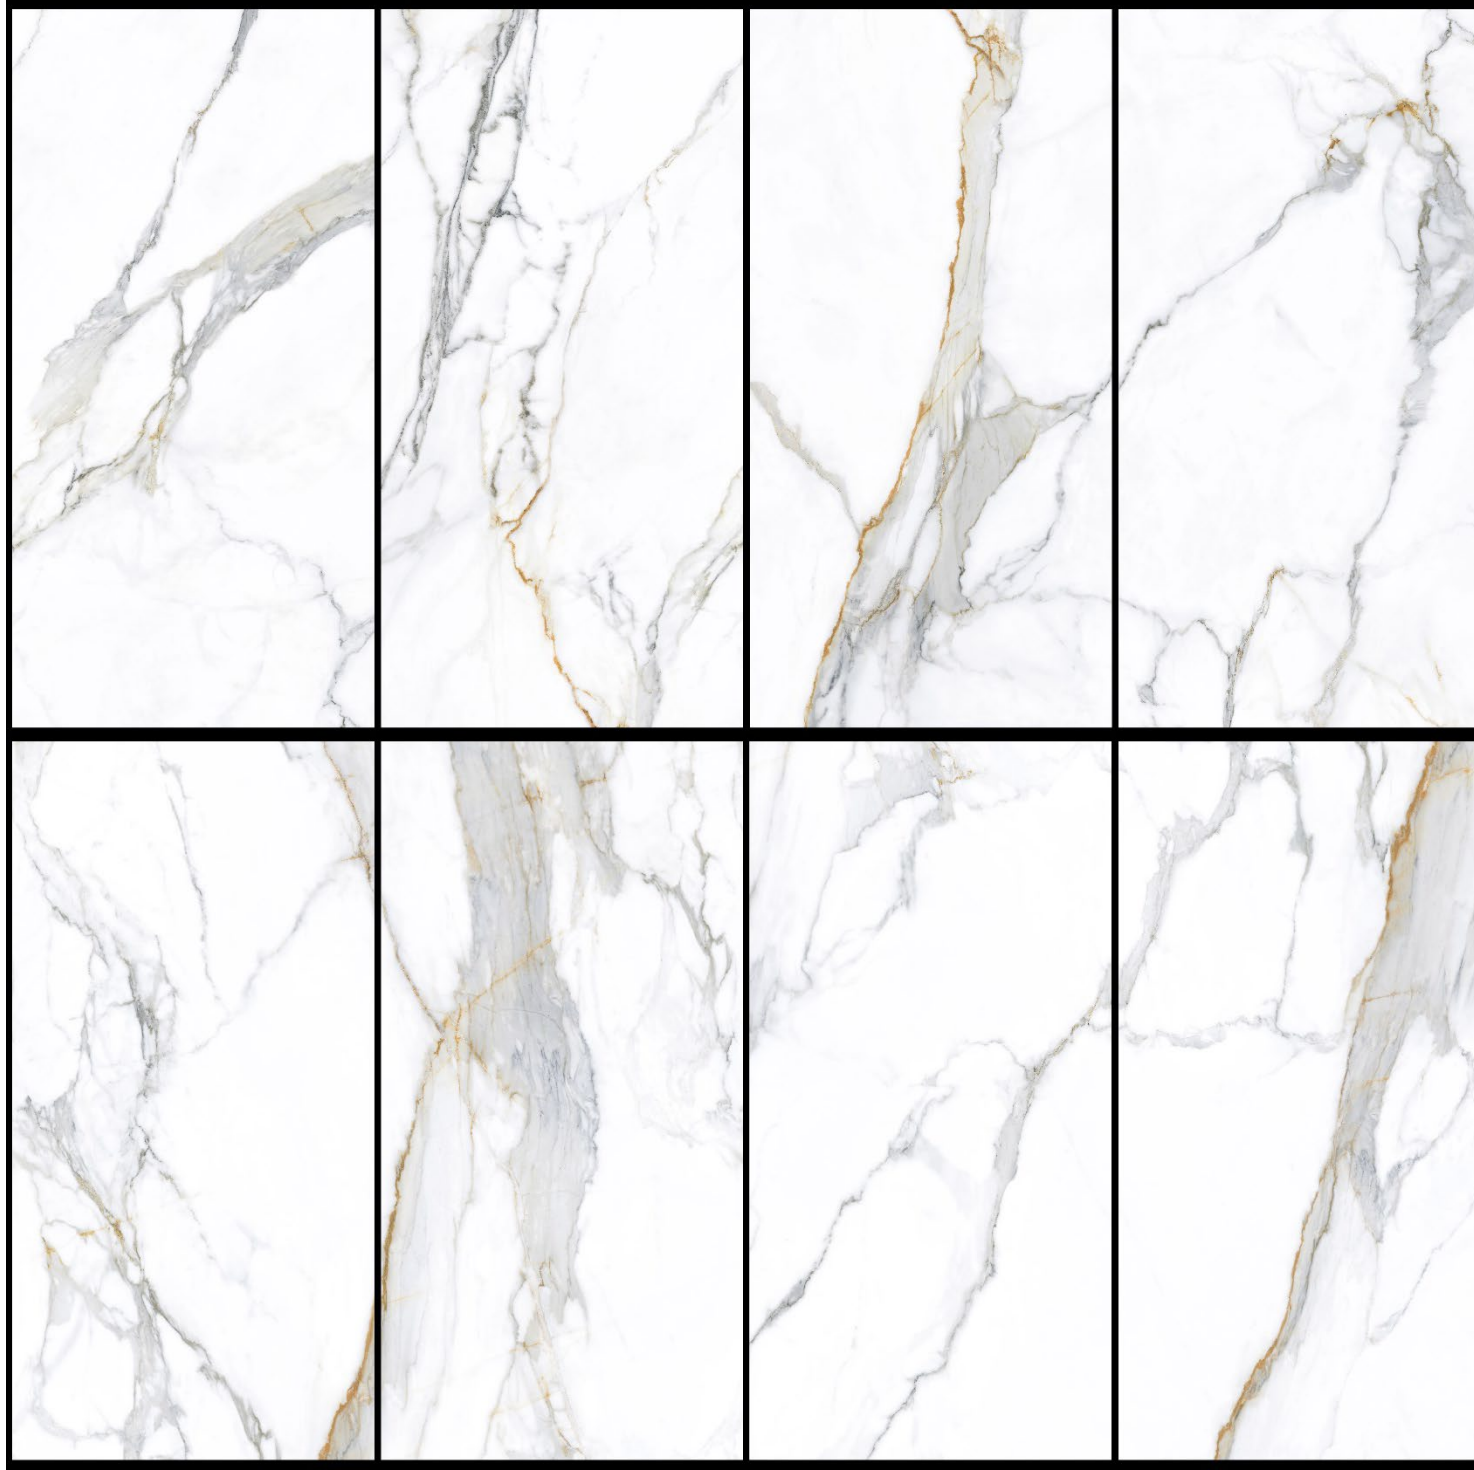

Nara Marble Calacatta Bronzo

SIZE 600X1200

Finish : Full Lappato/Lappato Matt/Sizes:60x120 Cm

Theses area all digital images ,color tonality can be different