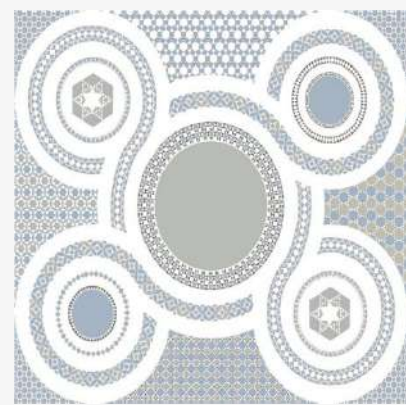

Byzantium light Cosmati
Top 397x397 mm