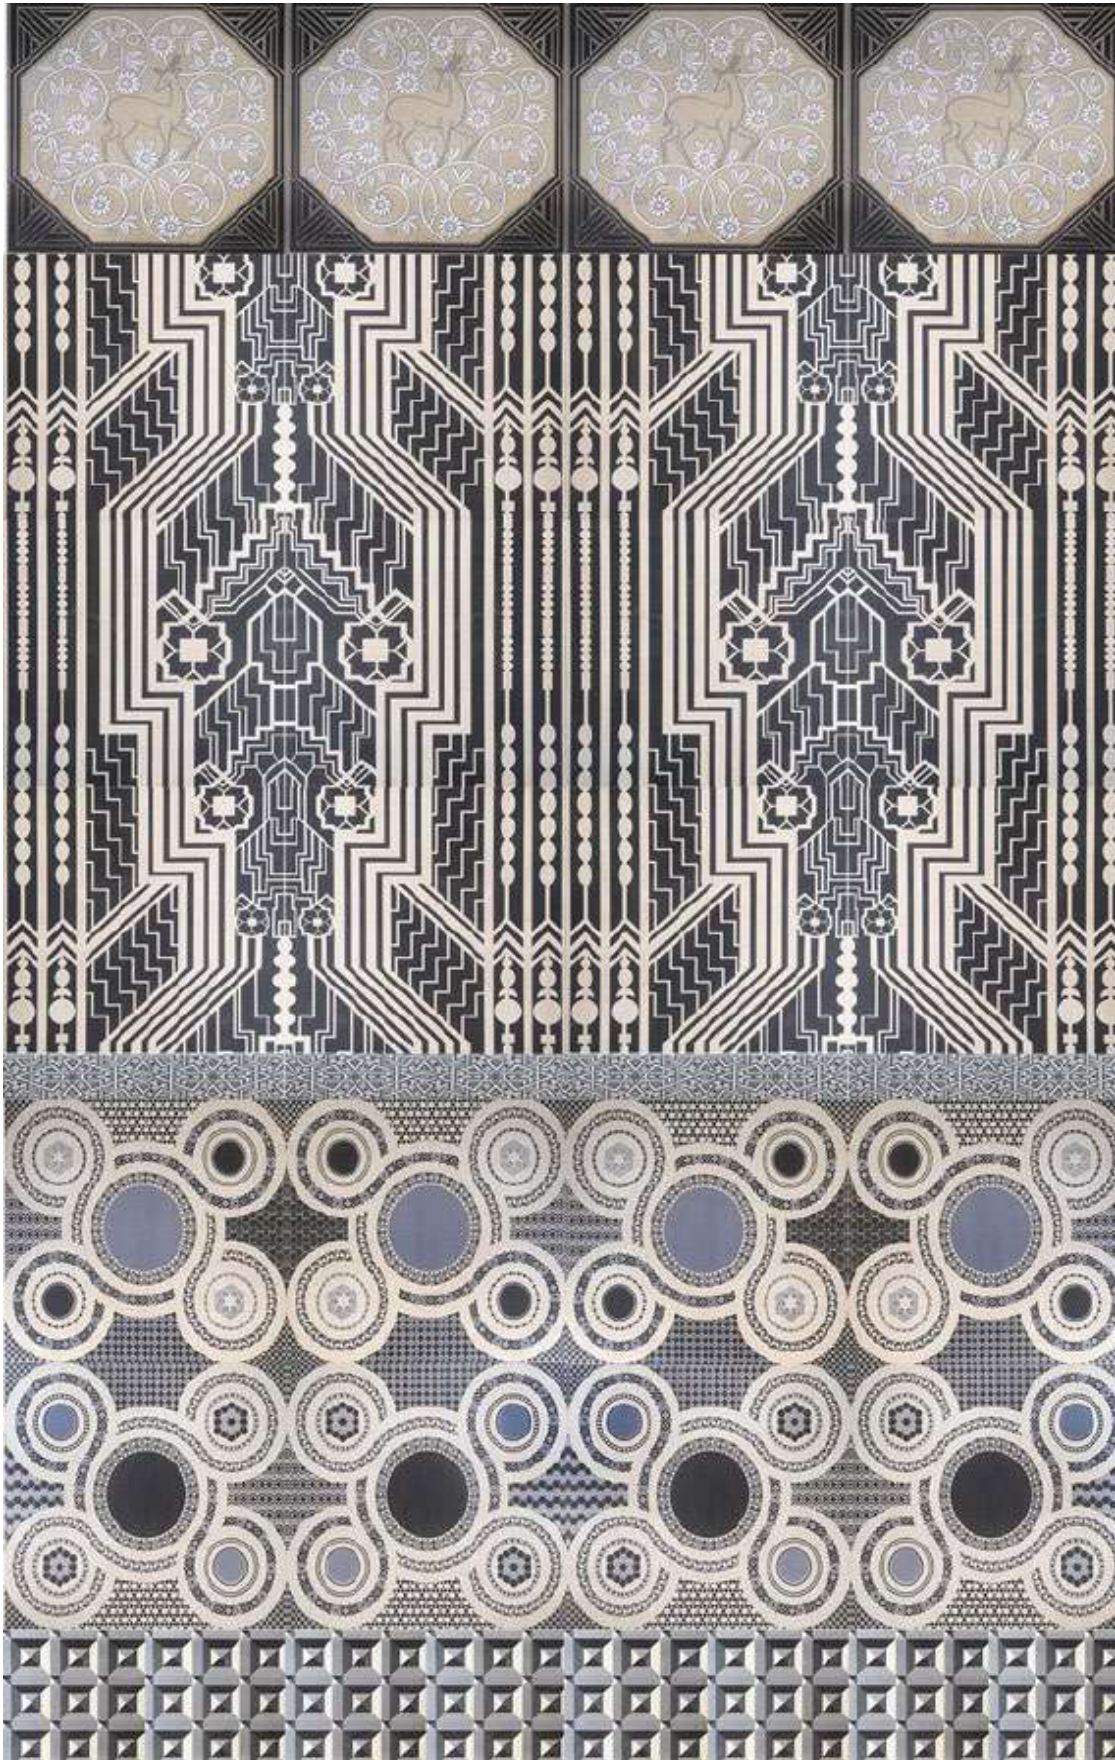

Byzantium Dark Gazeela
397X397 MM

Byzantium Dark Cosmati Top
397X397 MM

Byzantium Dark Cosmati Bottom
397X397 MM

Byzantium Dark Constance
197X197 MM

Byzantium Dark Imperium
96X197 MM

Byzantium dark

ELLE
DECO
INTERNATIONAL
DESIGN AWARDS