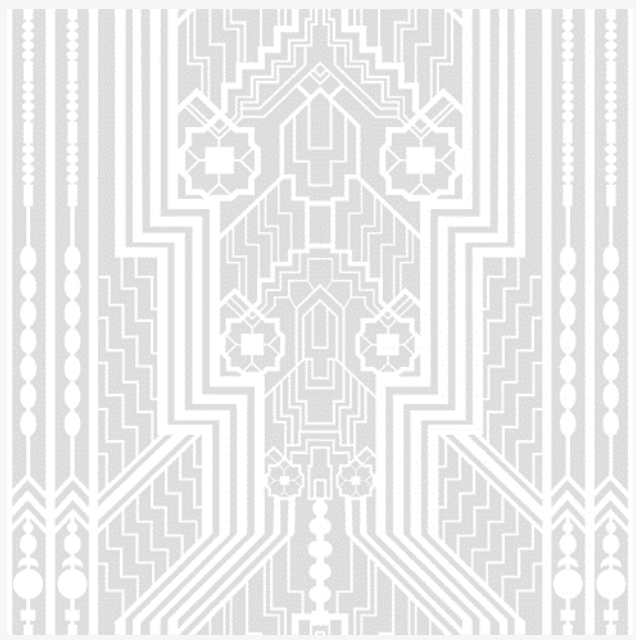

WINNER 2022

fcml surfaces

D'ASCOLI

Byzantium Light

Byzantium light metropolitan
Top right
397x397 mm

Byzantium light metropolitan Top
left
397x397 mm

Byzantium light metropolitan
Bottom right
397x397 mm

Byzantium light metropolitan
Bottom left
397x397 mm