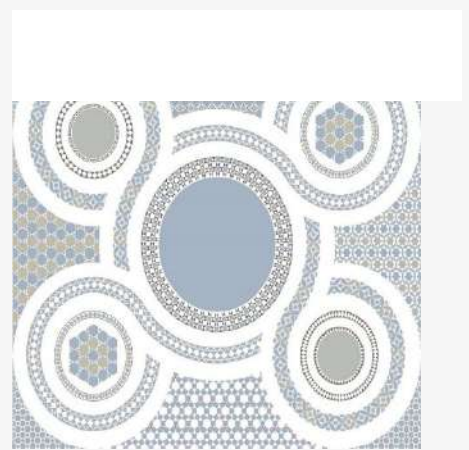

Byzantium light Cosmati
Bottom 397x397 mm