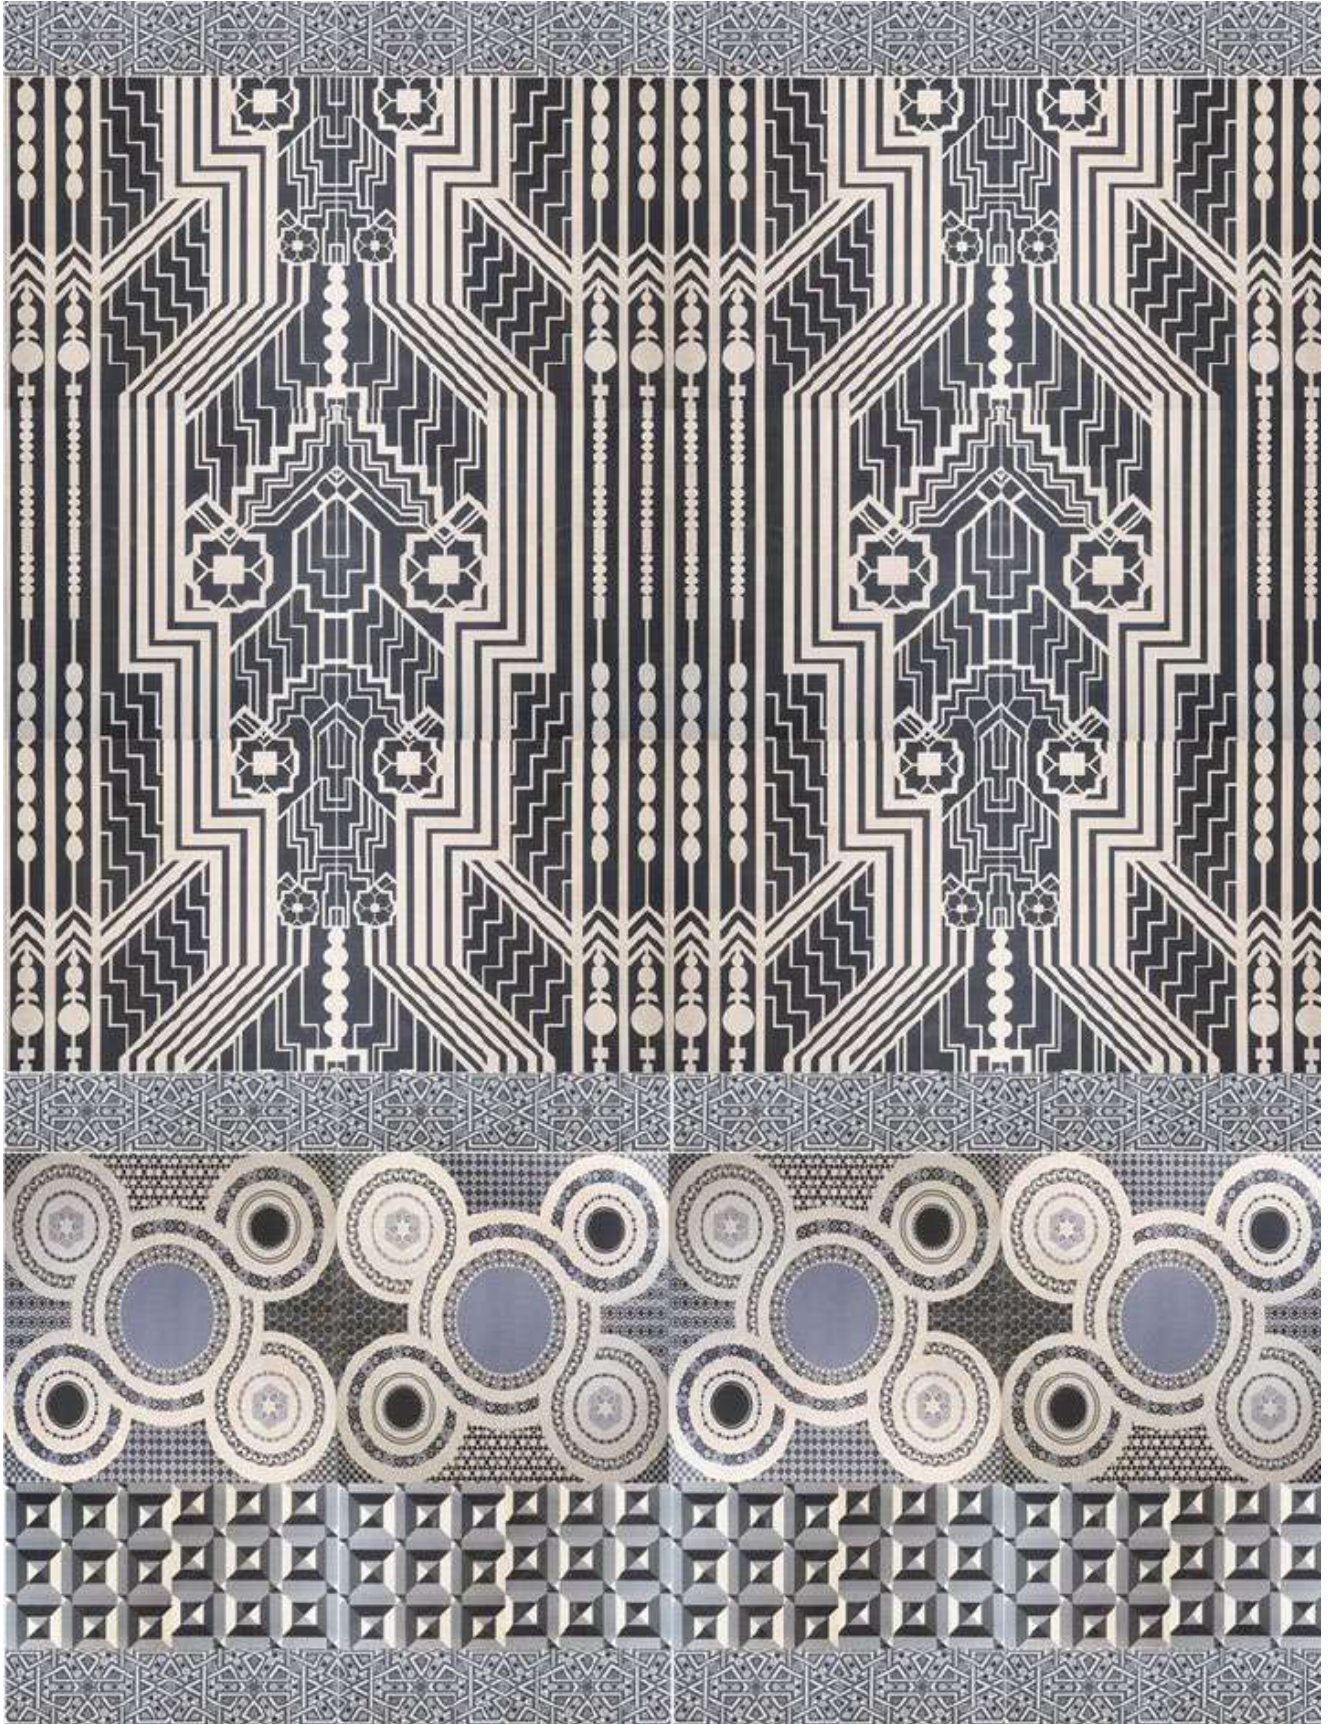

Byzantium Dark Gazeela
397X397 MM

Byzantium Dark Cosmati Top
397X397 MM

Byzantium Dark Cosmati Bottom
397X397 MM

Byzantium Dark Constance
197X197 MM

Byzantium Dark Imperium
96X197 MM

Byzantium dark

ELLE
DECO
INTERNATIONAL
DESIGN AWARDS