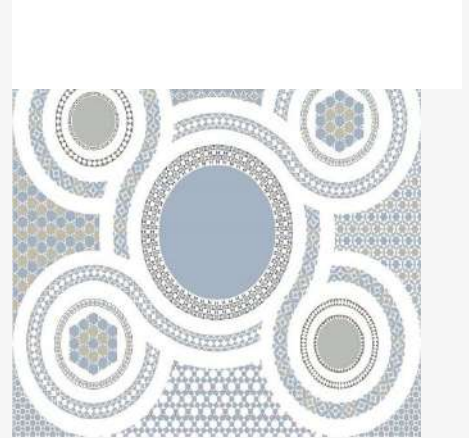

Byzantium light metropolitan  
Bottom right  
397x397 mm

Byzantium light metropolitan  
Bottom left  
397x397 mm

Byzantium light Gazeela  
397x397 mm

Byzantium light Cosmati  
Top 397x397 mm

Byzantium light Cosmati  
Bottom 397x397 mm