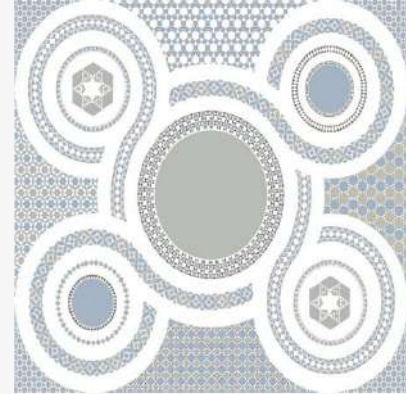

Byzantium light Cosmati
Top 397x397 mm