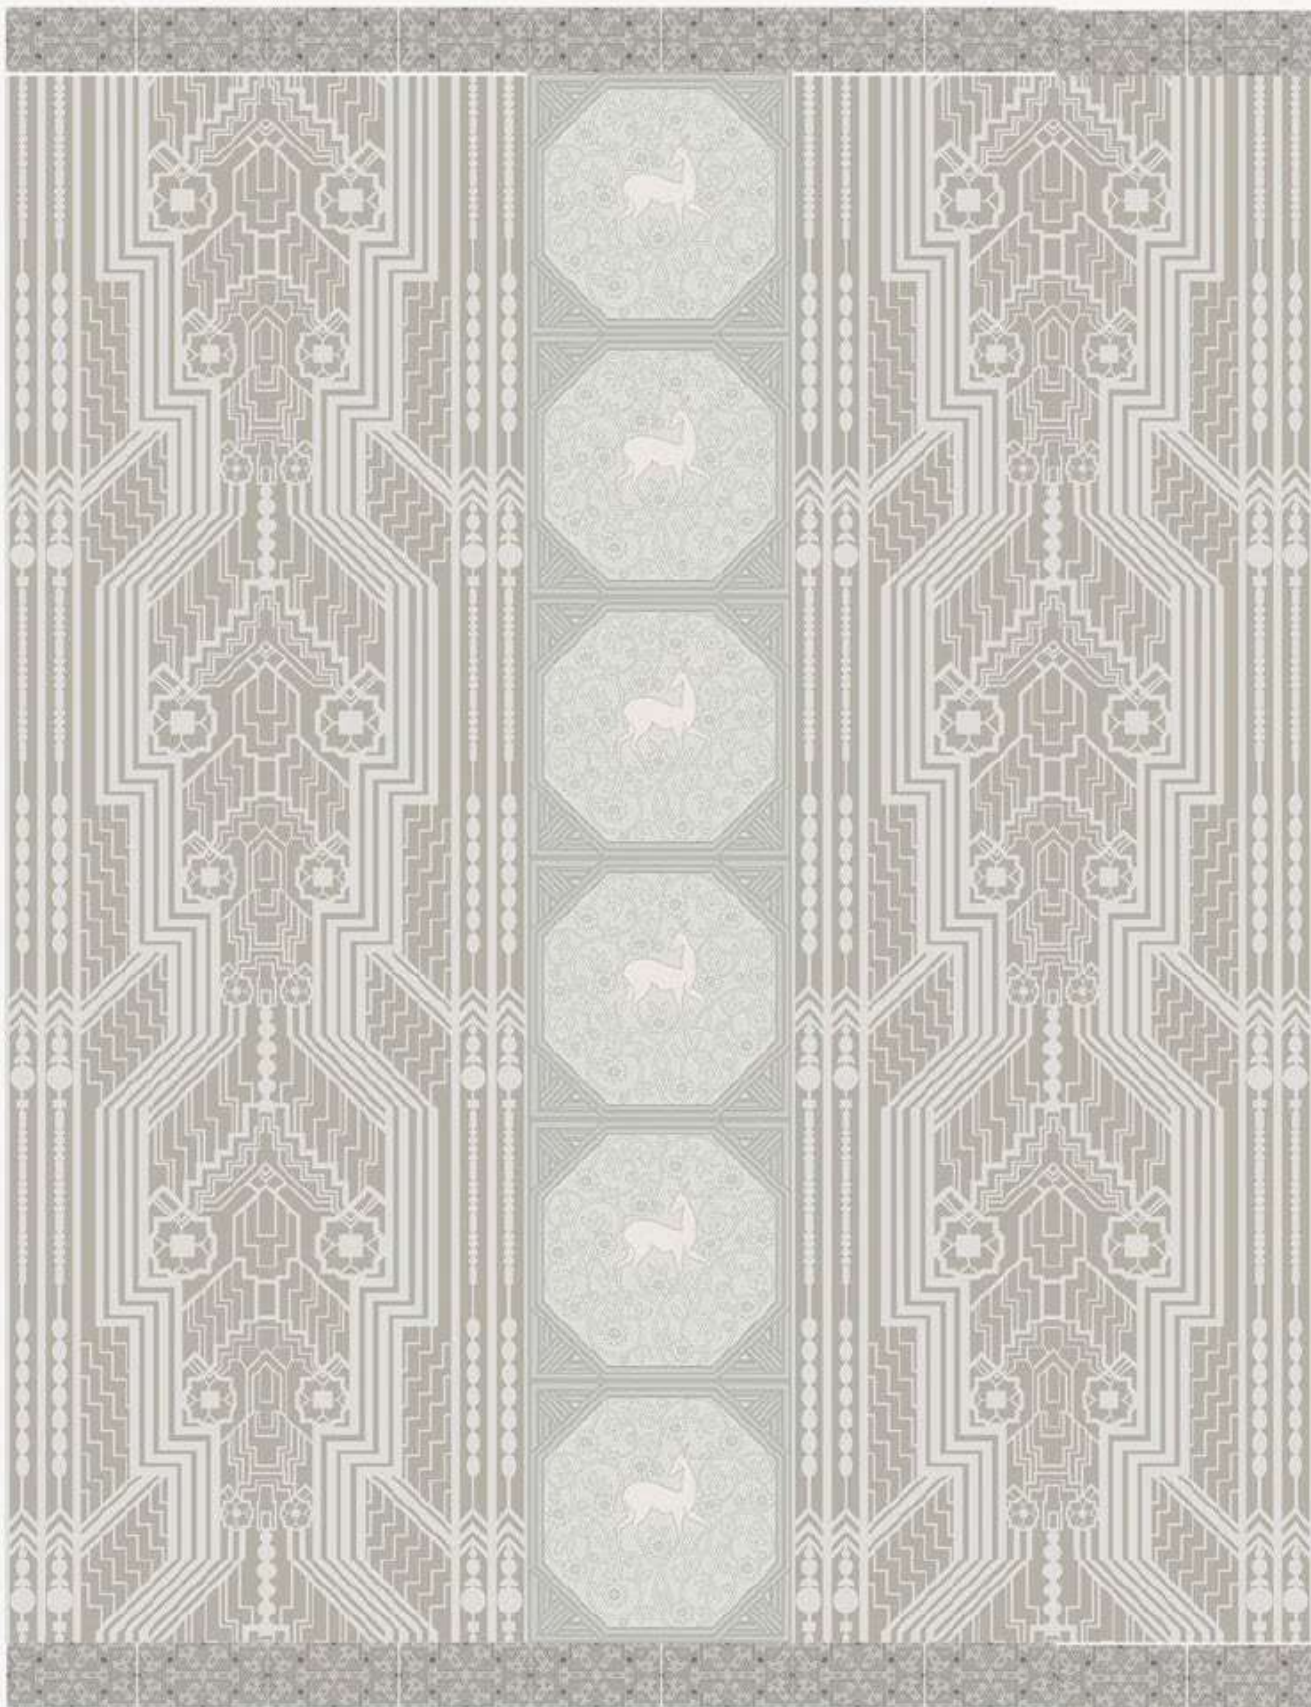

Byzantium Avorio Cosmati Top  
397X397MM

Byzantium Avorio Cosmati Bottom  
397X397MM

Byzantium Avorio Constance  
197X197MM

Byzantium Avorio Imperium  
96X197MM