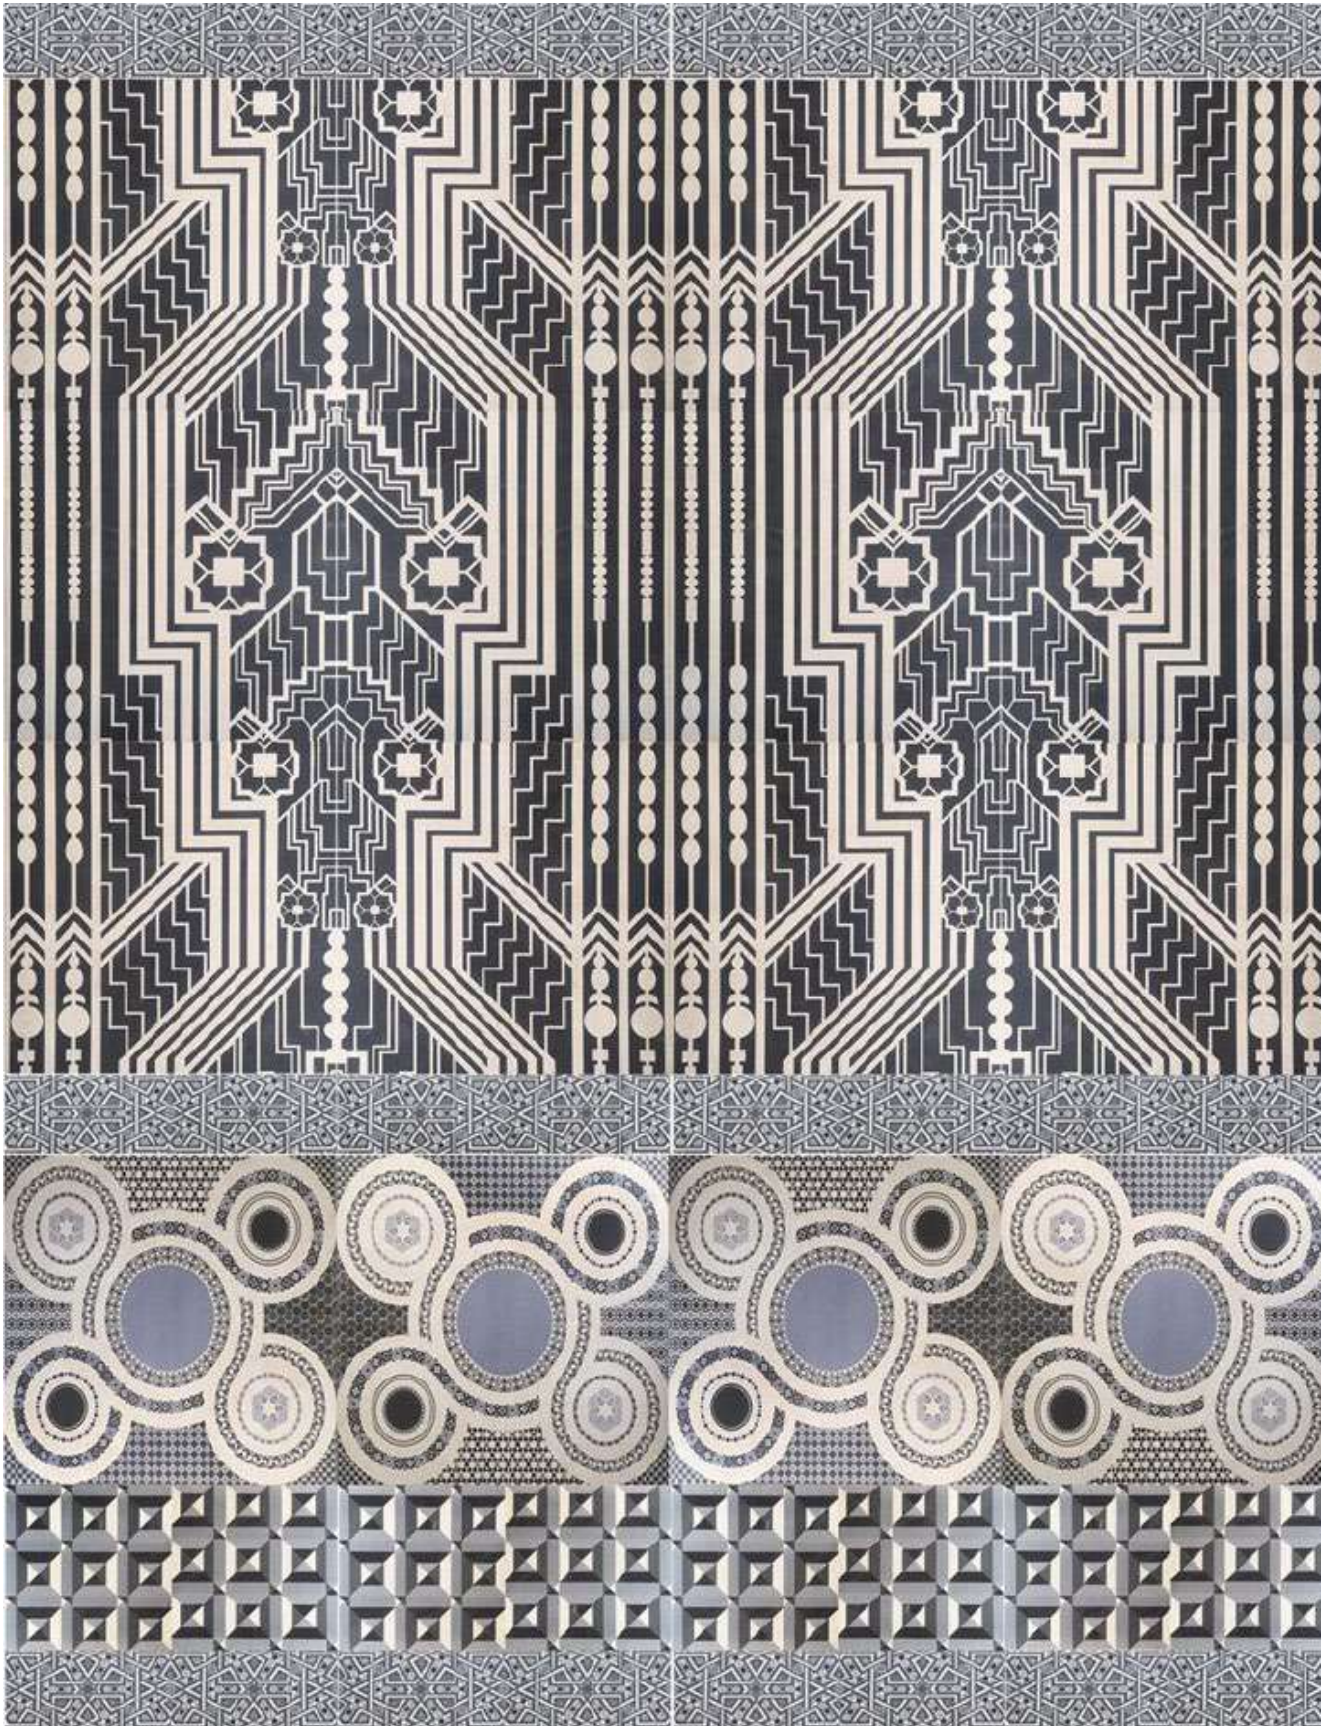

Byzantium Dark Constance  
197X197 MM

Byzantium Dark Imperium  
96X197 MM