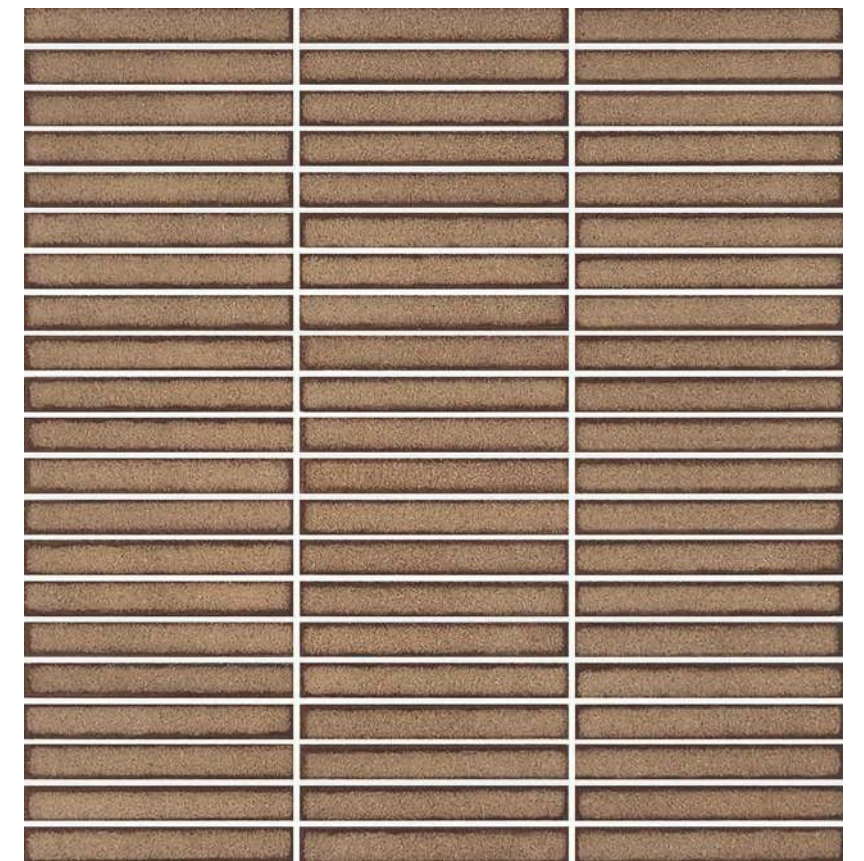

Size | 330 mm x 291 mm