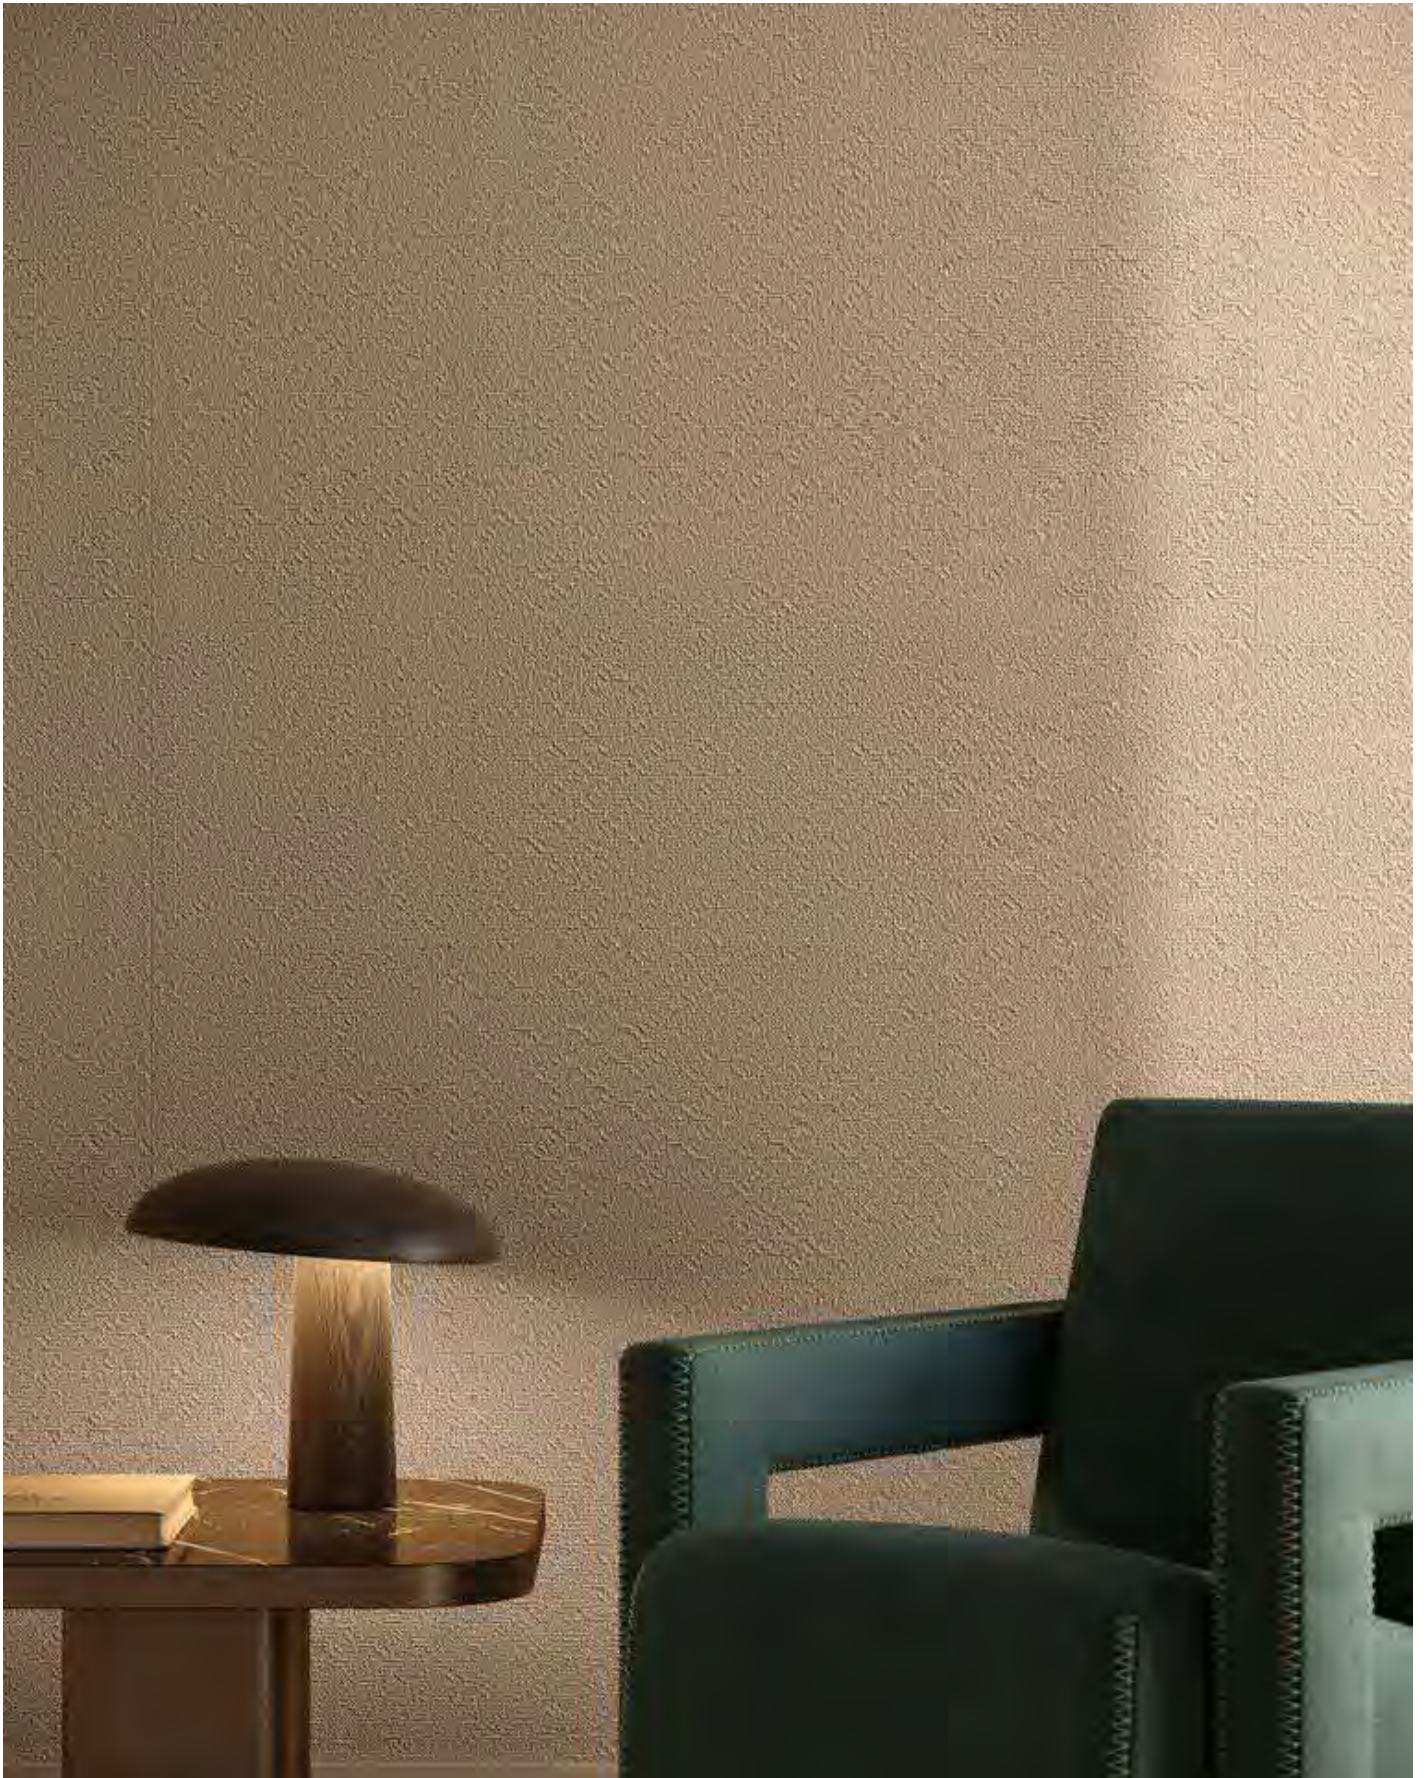

Ombre Trame Nude