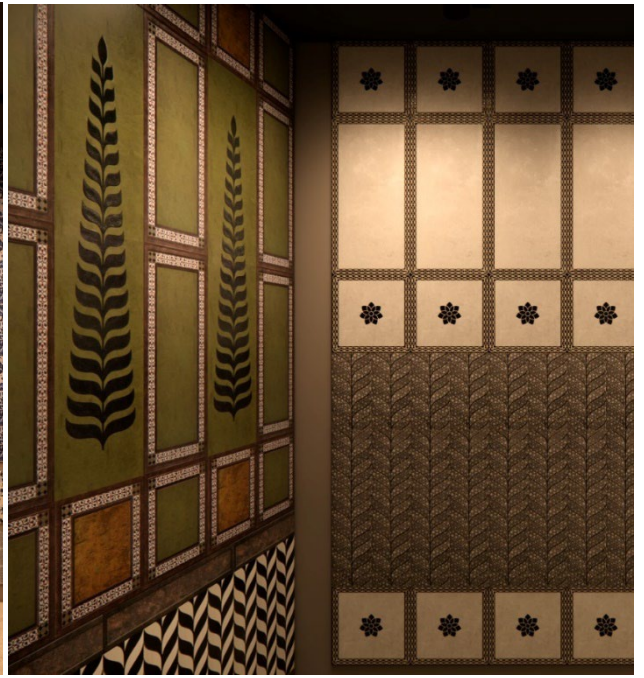

Nara Terrazzo Two (XI)

Terrazzo Blanco Matt

Terrazzo Gris Matt

Terrazzo Arquitecto Blanco RT

Size | 600 mm * 1200 mm

Terrazzo Arquitecto Gris RT

IKIGAI | an
Reimagining Surfaces | **fcml**
 venture

New Delhi | Mumbai | Pune | Bangalore | Surat | Chennai