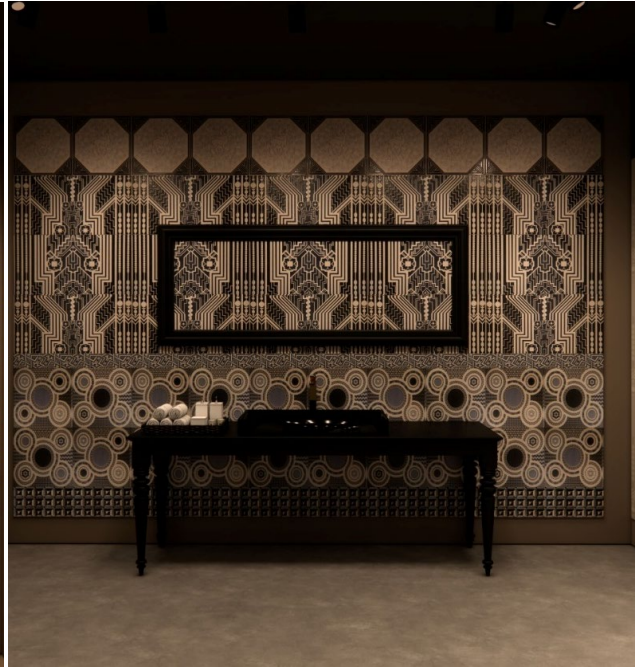

Nara Terrazzo Two (XI)

Terrazzo Blanco Matt

Terrazzo Gris Matt

Terrazzo Arquitecto Blanco RT

Size | 600 mm * 1200 mm

Terrazzo Arquitecto Gris RT

IKIGAI | an
Reimagining Surfaces | **fcml**
 venture

New Delhi | Mumbai | Pune | Bangalore | Surat | Chennai