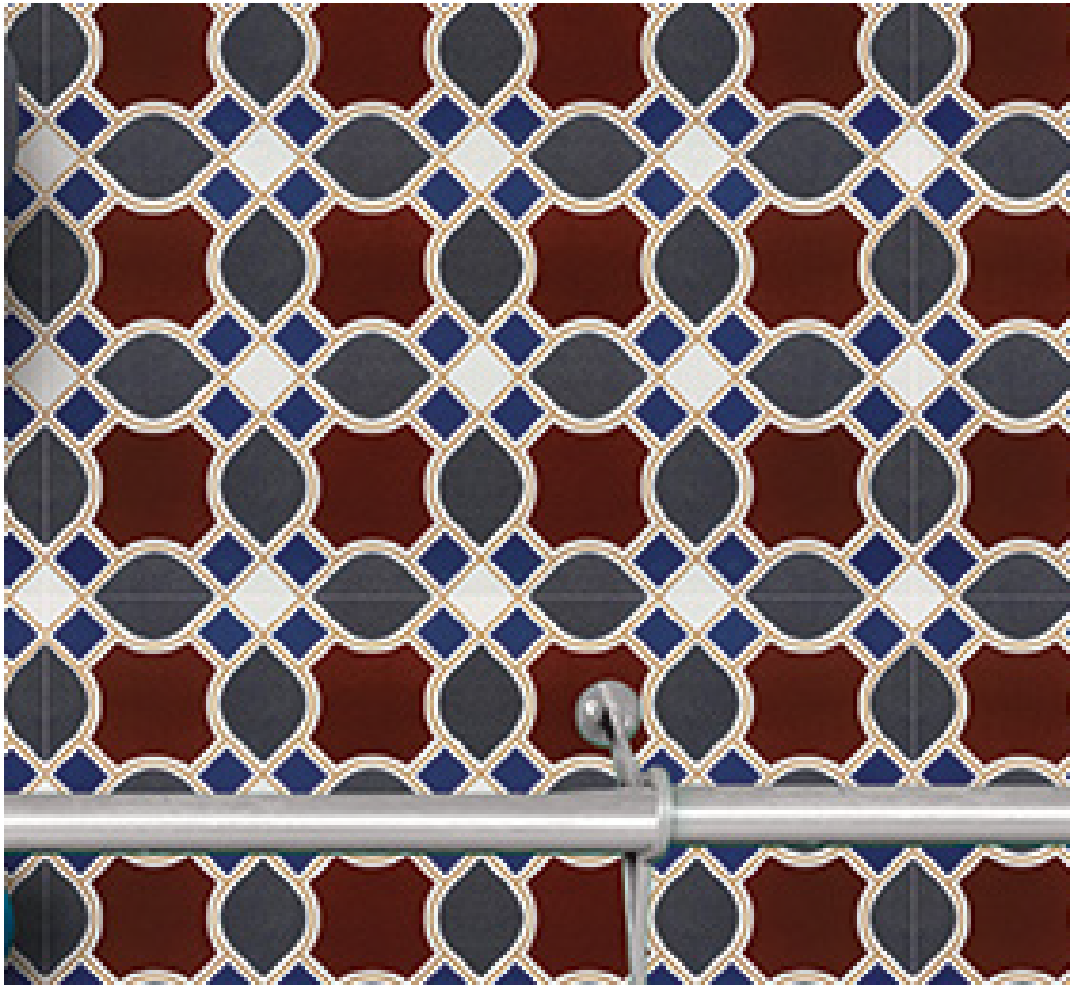

NF VI- Modulo Rosso

Size | 600 mm * 600 mm