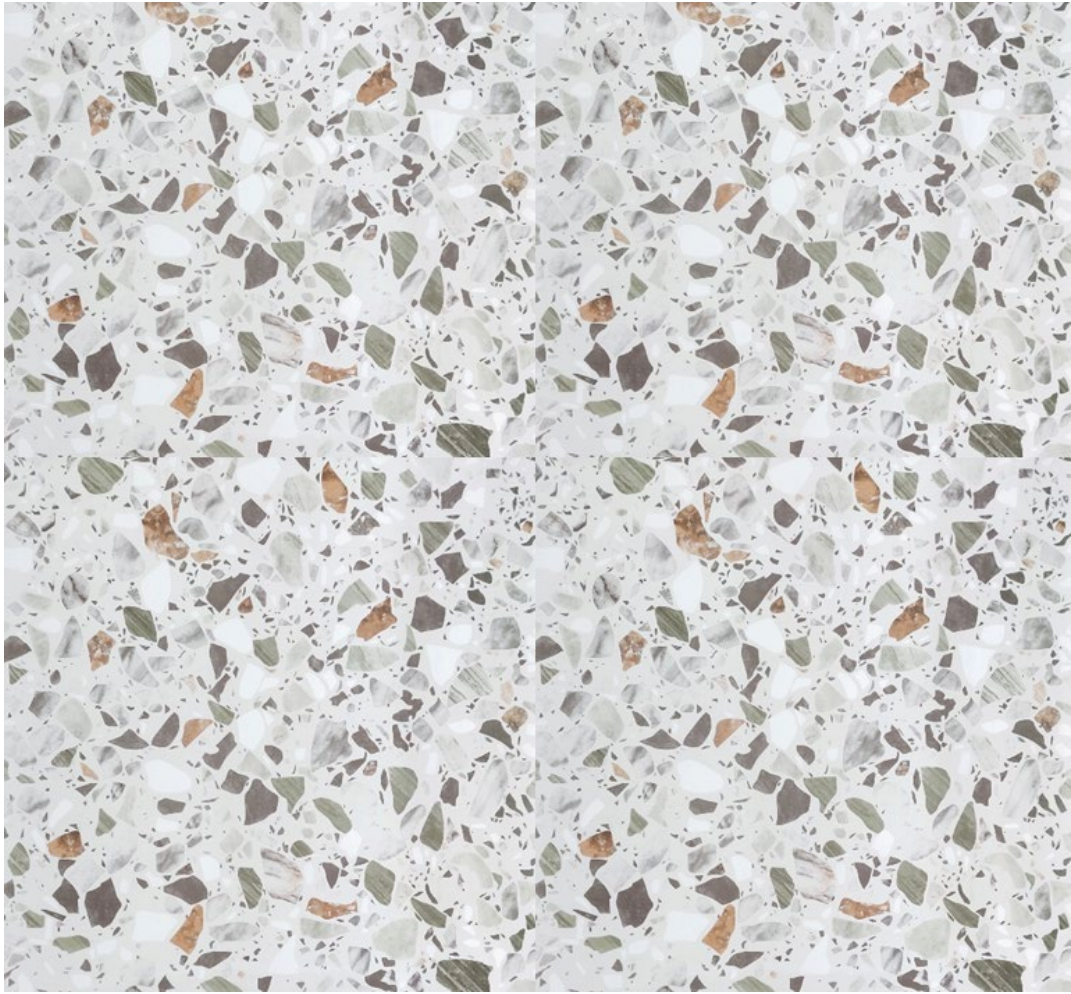

NF VI – Ornate Azul

Size | 600 mm * 600 mm

NF VI - HCOI

Size | 600 mm * 600 mm

NF VI - HCOA

Size | 600 mm * 600 mm

NF VI - TZ606000I

NF VI - TZ6060002