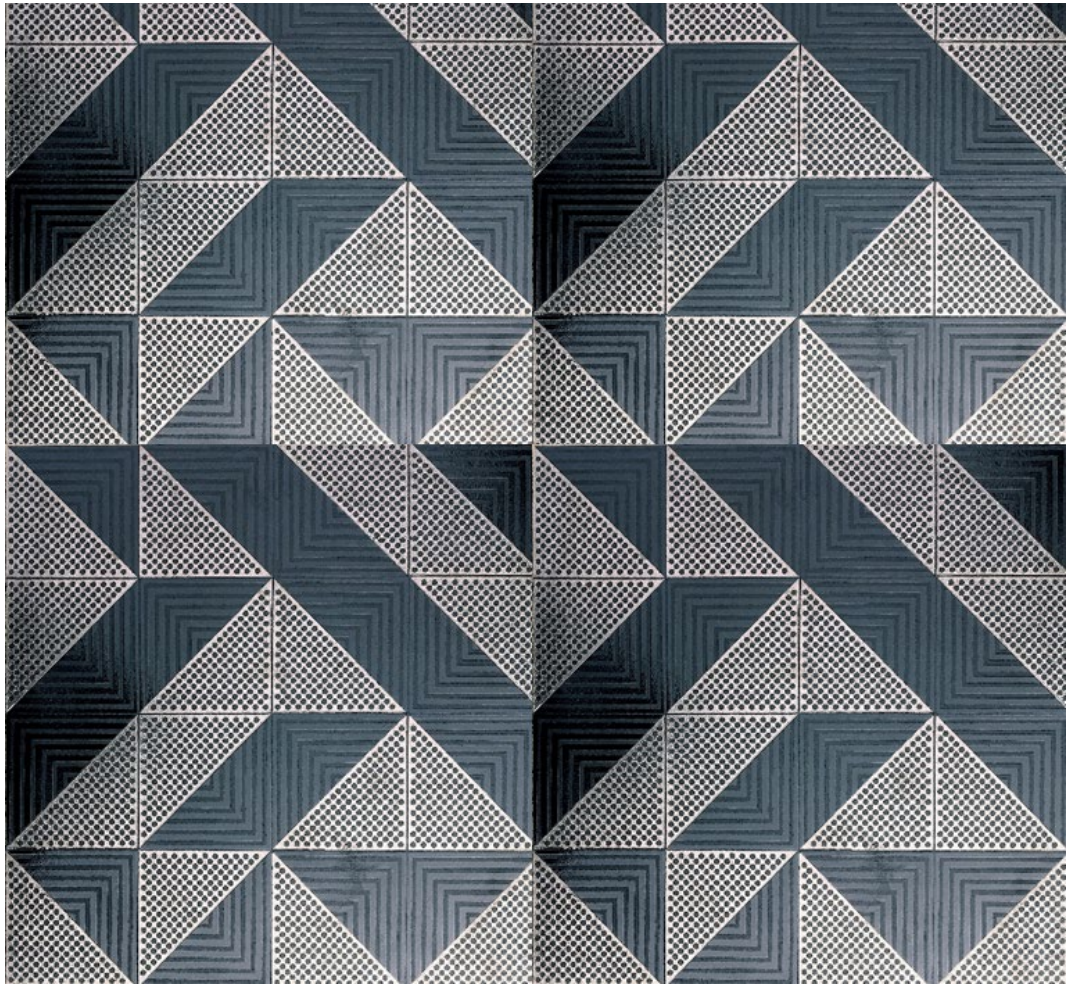

NF VI – Slick Gold

NF VI – Crossway C4