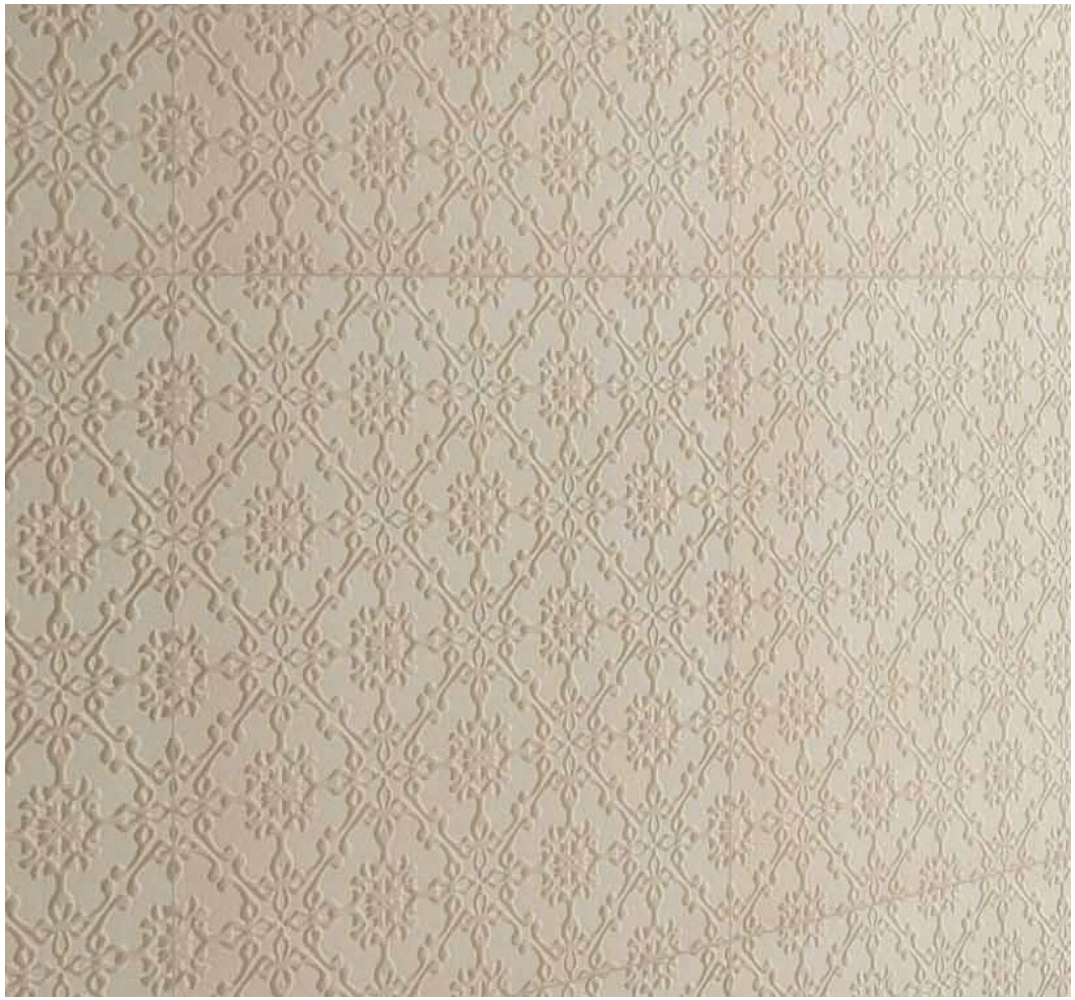

NF VI – Chic Rosa

Size | 600 mm * 600 mm