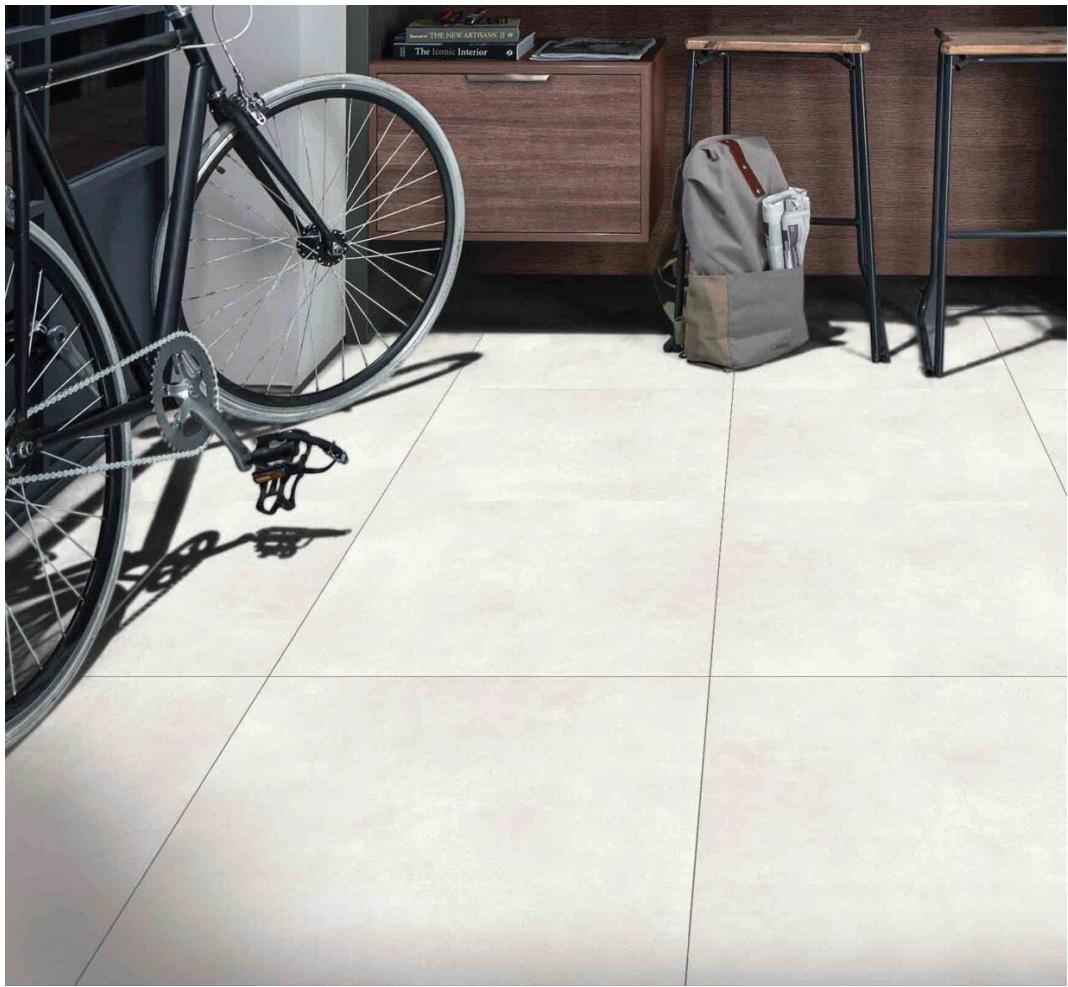

Size | 600 mm * 600 mm