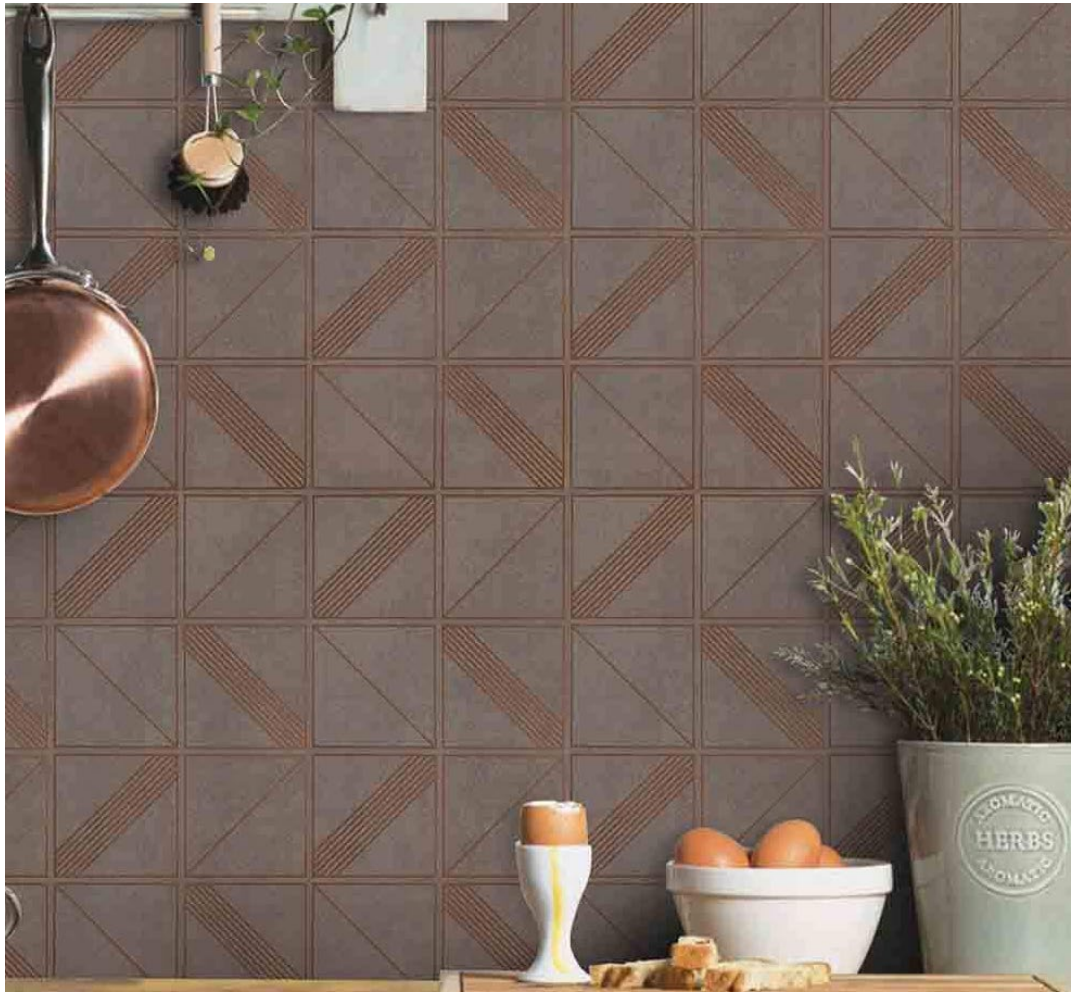

NF VI - Rovere Graphite

Size | 600 mm * 600 mm