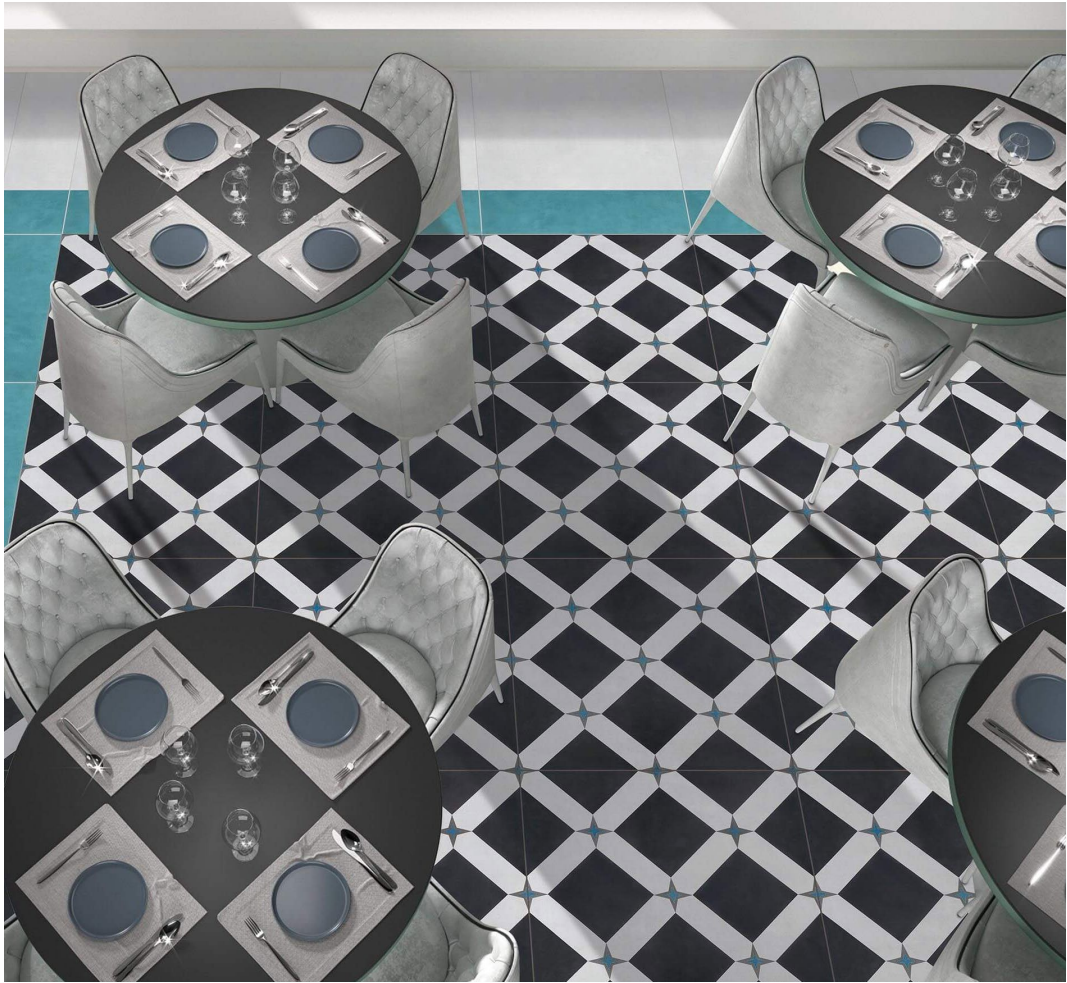

Nara Fashion One (XVI)

Size | 600 mm * 600 mm

NF VI- Stella Noir

NF VI- Nova Black

Size | 600 mm * 600 mm

Size | 600 mm * 600 mm

NF VI- Arbano Carbon

NF VI- Modulo Rosso

Size | 600 mm * 600 mm

Size | 600 mm * 600 mm

NF VI- Verona Mix

Size | 600 mm * 600 mm

NF VI- Nova Brown

Size | 600 mm * 600 mm

NF VI - HCGC

Size | 600 mm * 600 mm