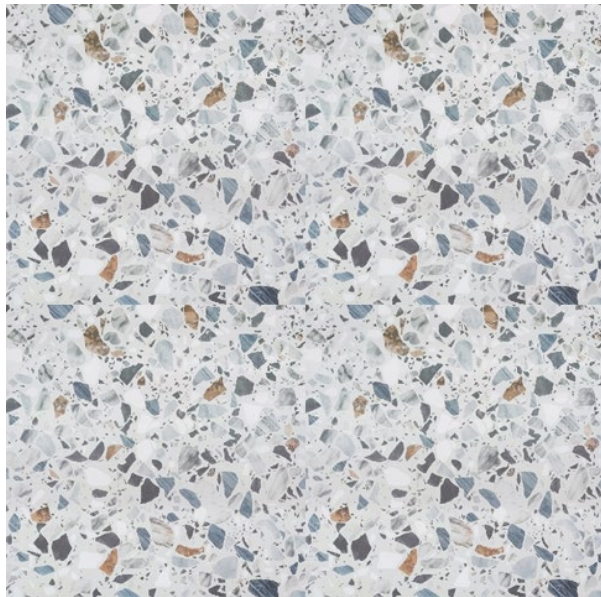

NF VI – Ornate Azul

Size | 600 mm * 600 mm

NF VI - HCOI

Size | 600 mm * 600 mm

NF VI - HCOA

Size | 600 mm * 600 mm

NF VI - TZ606000I

NF VI - TZ6060002